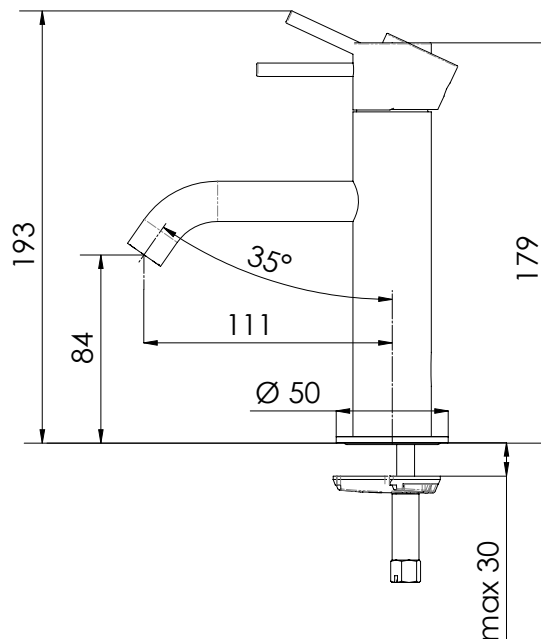

REMER

RUBINETTERIE

SERIE
SERIES

X STYLE

CODICE
CODE

X 11

IMMAGINE - IMAGE

SCHEMA TECNICA - TECHNICAL FEATURES

DESCRIZIONE - DESCRIPTION

Miscelatore monocomando lavabo senza scarico.

Single-lever basin mixer without waste.

CARATTERISTICHE - FEATURES

Disponibile in Finitura
Available in Finishing

Perfect Tune
Perfect Tune