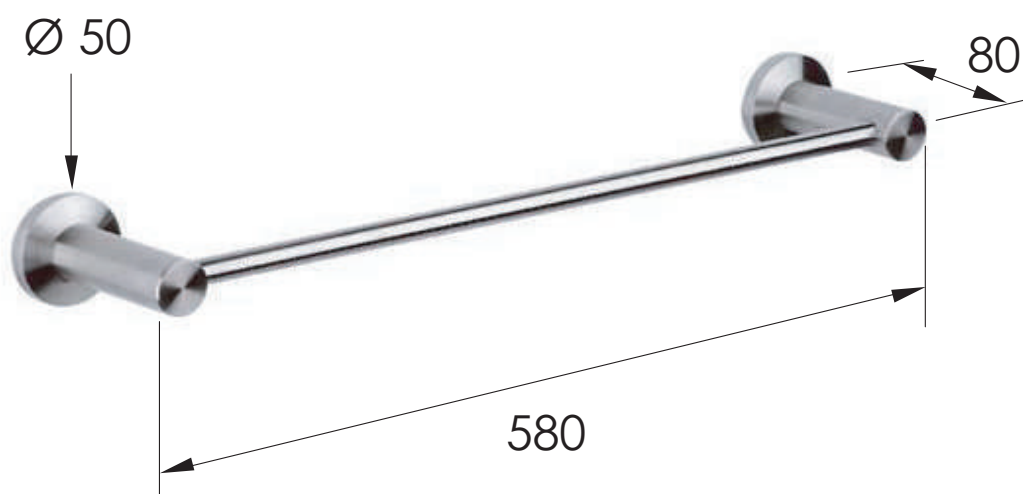

REMER
RUBINETTERIE

SERIE
SERIES

MINIMAL INOX

CODICE
CODE

MI30INOXCR

IMMAGINE - IMAGE

DESCRIZIONE - DESCRIPTION

Portasalviette in acciaio inox aisi 304 cm 60.

Aisi 304 stainless steel towel holder cm 60.

SCHEDA TECNICA - TECHNICAL FEATURES

CARATTERISTICHE - FEATURES

Acciaio INOX
Stainless Steel

REMER Rubinetterie S.p.A.

Via Leonardo Da Vinci, 83 - 20062 Cassano d'Adda (MI) - Italy - Tel. +39 0363 364211 - info@remer.eu - www.remer.eu