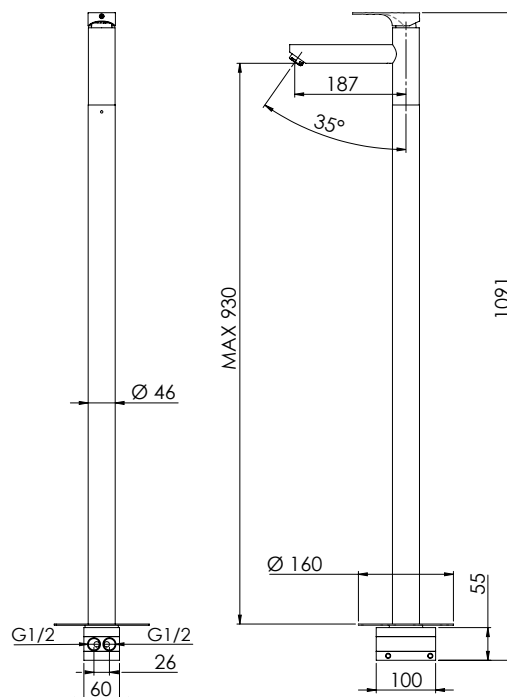

REMER

RUBINETTERIE

SERIE
SERIES

CLASS LINE

CODICE
CODE

L18

IMMAGINE - IMAGE

SCHEDA TECNICA - TECHNICAL FEATURES

DESCRIZIONE - DESCRIPTION

Miscelatore monocomando lavabo da terra altezza bocca cm 95, con scarico click-clack con troppo pieno.

Floor mounting single-lever mixer spout height cm 95, with click-clack waste with overflow.