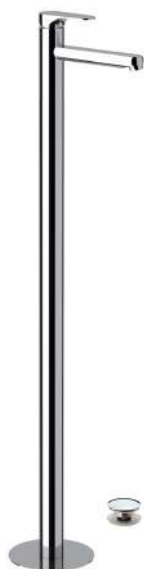

REMER

RUBINETTERIE

SERIE
SERIES

CLASS LINE

CODICE
CODE

L18

IMMAGINE - IMAGE

SCHEDA TECNICA - TECHNICAL FEATURES

DESCRIZIONE - DESCRIPTION

Miscelatore monocomando lavabo da terra altezza bocca cm 95, con scarico click-clack con troppo pieno.

Floor mounting single-lever mixer spout height cm 95, with click-clack waste with overflow.

FINITURE - FINISHING

NO
Nero Opaco
Matt Black

BO
Bianco Opaco
Matt White

NP
Nichel Spazzolato
Brushed Nickel

CR
Cromo
Chrome

COMPONENTI - COMPONENTS

Cartuccia R52
Cartridge R52

Aeratore 83A
Aerator 83A