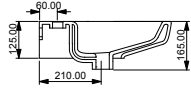

cod. BRLAV105
Lavabo Brio monoforo cm 105 appoggio o sospeso (senza foro o tre fori su richiesta)
Countertop or wall-hung washbasin Brio one hole cm 105 (without hole or three holes on request)