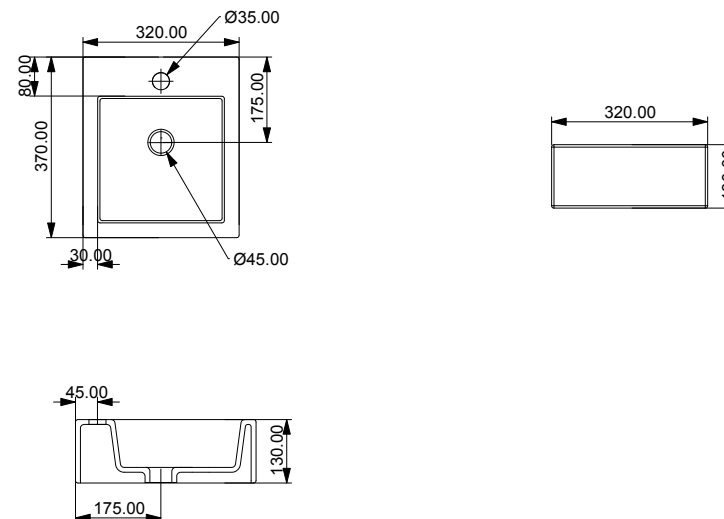

cod. SQUALAV
Lavabo Square cm. 32x37 appoggio o sospeso monoforo (senza foro su richiesta)
Countertop or wall-hung washbasin Square cm 32x37 one hole (without hole on request)

cod. SQUALAV