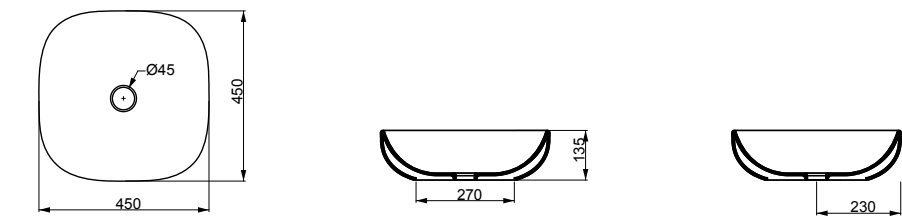

cod. EALAV60TP  
Lavabo Easy cm60  
Easy washbasin cm60

cod. EALAV60TP

cod. EALAVRE60  
Lavabo Easy rettangolare cm60  
Easy washbasin rectangular cm60

cod. EALAVRE60

cod. EALAVOV55  
Lavabo Easy Ovale cm55  
Easy washbasin Oval cm55

cod. EALAVOV55

cod. EALAVQU45  
Lavabo Easy Quadro cm55  
Easy washbasin Square cm55

cod. EALAVQU45

cod. EALAVRO45  
Lavabo Easy Tondo Ø45  
Easy washbasin Round Ø45

cod. EALAVRO45

cod. QULAV60  
Lavabo Quad monoforo cm. 60 appoggio o sospeso (senza foro o tre fori su richiesta)  
Countertop or wall-hung washbasin Quad one hole cm 60 (without hole or three holes on request)