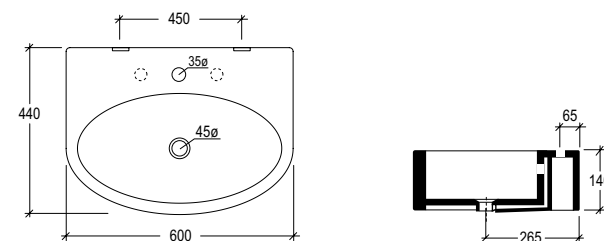

cod. LKLAVFSBF45
Lavabo Like 45 appoggio, o su colonna
Like 45 washbasin countertop or on pedestal

cod. LKLAVFSBF45

cod. LKLAVBW45
Lavabo Like monoforo 45 appoggio, sospeso o su colonna (senza foro, tre fori su richiesta)
Like 45 one hole washbasin, countertop or wall-hung or on pedestal (without hole, three holes on request)

cod. LKLAVBW45

cod. LKLAVFSBF60
Lavabo Like 60 appoggio, o su colonna
Like 60 washbasin countertop or on pedestal

cod. LKLAVFSBF60

cod. LKLAVBW60
Lavabo Like monoforo 60 appoggio, sospeso o su colonna (senza foro, tre fori su richiesta)
Like 60 one hole washbasin, countertop or wall-hung or on pedestal (without hole, three holes on request)

cod. LKLAVBW60

cod. LKLAVFSBF80
Lavabo Like 80 appoggio, o su colonna
Like 80 washbasin countertop or on pedestal

cod. LKLAVFSBF80

cod. LKLAVBW80
Lavabo Like monoforo 80 appoggio, sospeso o su colonna (senza foro, tre fori su richiesta)
Like 80 one hole washbasin, countertop or wall-hung or on pedestal (without hole, three holes on request)

cod. LKLAVBW80