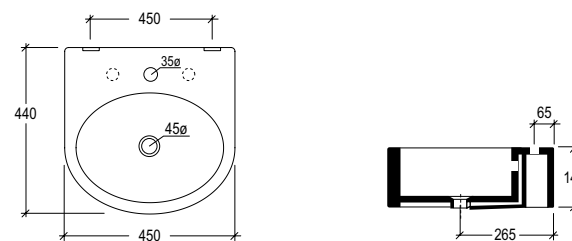

cod. LKLAVFSBF45
Lavabo Like 45 appoggio, o su colonna
Like 45 washbasin countertop or on pedestal

cod. LKLAVFSBF45

cod. LKLAVBW45
Lavabo Like monoforo 45 appoggio, sospeso o su colonna (senza foro, tre fori su richiesta)
Like 45 one hole washbasin, countertop or wall-hung or on pedestal (without hole, three holes on request)

cod. LKLAVBW45

cod. LKLAVFSBF60
Lavabo Like 60 appoggio, o su colonna
Like 60 washbasin countertop or on pedestal

cod. LKLAVFSBF60

cod. LKLAVBW60
Lavabo Like monoforo 60 appoggio, sospeso o su colonna (senza foro, tre fori su richiesta)
Like 60 one hole washbasin, countertop or wall-hung or on pedestal (without hole, three holes on request)

cod. LKLAVBW60

cod. LKLAVFSBF80
Lavabo Like 80 appoggio, o su colonna
Like 80 washbasin countertop or on pedestal

cod. LKLAVFSBF80

cod. LKLAVBW80
Lavabo Like monoforo 80 appoggio, sospeso o su colonna (senza foro, tre fori su richiesta)
Like 80 one hole washbasin, countertop or wall-hung or on pedestal (without hole, three holes on request)

cod. LKLAVBW80