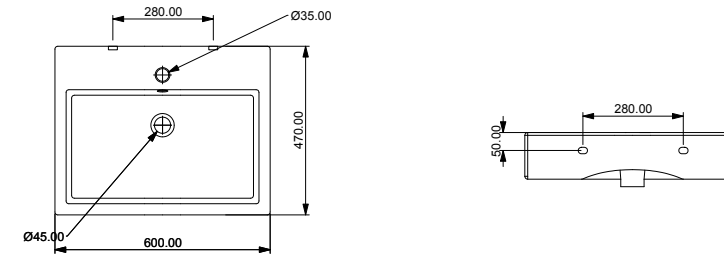

cod. EALAVOV55

cod. EALAVQU45  
Lavabo Easy Quadro cm55  
Easy washbasin Square cm55

cod. EALAVQU45

cod. EALAVRO45  
Lavabo Easy Tondo Ø45  
Easy washbasin Round Ø45

cod. EALAVRO45

cod. QULAV60  
Lavabo Quad monoforo cm. 60 appoggio o sospeso (senza foro o tre fori su richiesta)  
Countertop or wall-hung washbasin Quad one hole cm 60 (without hole or three holes on request)