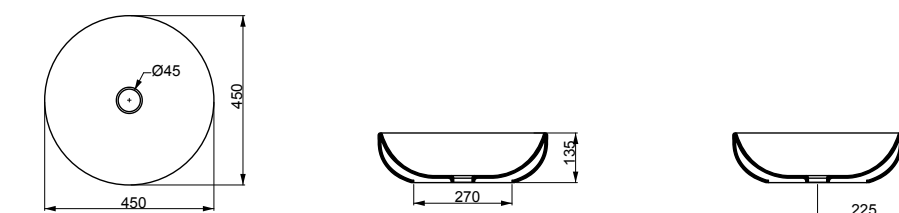

cod. EALAVOV55

cod. EALAVQU45  
Lavabo Easy Quadro cm55  
Easy washbasin Square cm55

cod. EALAVQU45

cod. EALAVRO45  
Lavabo Easy Tondo Ø45  
Easy washbasin Round Ø45

cod. EALAVRO45

**cod. LKLAVFSBF45**  
 Lavabo Like 45 appoggio, o su colonna  
*Like 45 washbasin countertop or on pedestal*