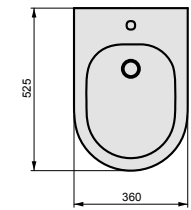

Per modelli coprivasi disponibili vedi pag 31

COD LKBISO

COD LKWCSO