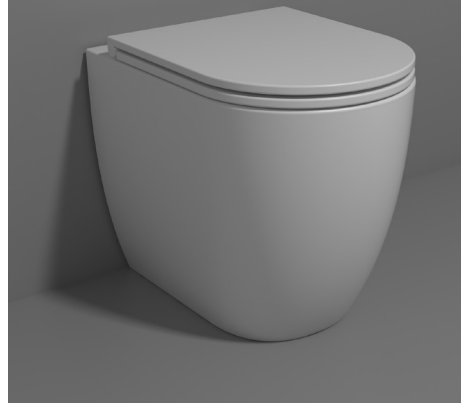

cod. LKCIMBL

Cassetta monoblocco Like  
*Cistern monoblock Like*

cod. LKCIMBL  
cod. LKMBL

cod.  
LKCOPTICR

cod.  
LKCOPRSLTICR

I Coprivater per i Wc Like sono disponibili nelle versioni:  
*The Seatcovers Like are available in the following models:*