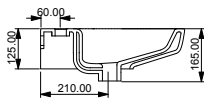

cod. BRLAV105

cod. BRLAV80
Lavabo Brio monoforo cm 80 appoggio o sospeso (senza foro o tre fori su richiesta)
Countertop or wall-hung washbasin Brio one hole cm 80 (without hole or three holes on request)