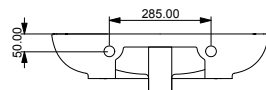

cod. BRLAV80

cod. BRLAV60
Lavabo Brio monoforo cm 60 appoggio o sospeso (senza foro o tre fori su richiesta)
Countertop or wall-hung washbasin Brio one hole cm 60 (without hole or three holes on request)

cod. BRLAV60