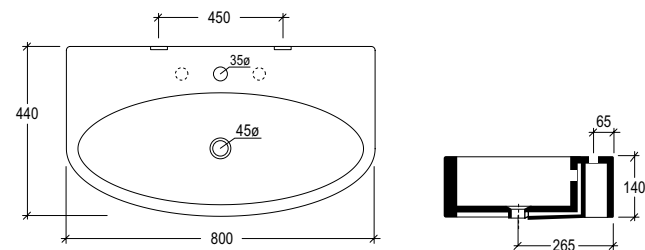

cod. LKLAVFSBF45
Lavabo Like 45 appoggio, o su colonna
Like 45 washbasin countertop or on pedestal

cod. LKLAVFSBF45

cod. LKLAVBW45
Lavabo Like monoforo 45 appoggio, sospeso o su colonna (senza foro, tre fori su richiesta)
Like 45 one hole washbasin, countertop or wall-hung or on pedestal (without hole, three holes on request)

cod. LKLAVBW45

cod. LKLAVFSBF60
Lavabo Like 60 appoggio, o su colonna
Like 60 washbasin countertop or on pedestal

cod. LKLAVFSBF60

cod. LKLAVBW60
Lavabo Like monoforo 60 appoggio, sospeso o su colonna (senza foro, tre fori su richiesta)
Like 60 one hole washbasin, countertop or wall-hung or on pedestal (without hole, three holes on request)

cod. LKLAVBW60

cod. LKLAVFSBF80
Lavabo Like 80 appoggio, o su colonna
Like 80 washbasin countertop or on pedestal

cod. LKLAVFSBF80

cod. LKLAVBW80
Lavabo Like monoforo 80 appoggio, sospeso o su colonna (senza foro, tre fori su richiesta)
Like 80 one hole washbasin, countertop or wall-hung or on pedestal (without hole, three holes on request)

cod. LKLAVBW80