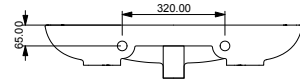

cod. BRLAV105

cod. BRLAV80
Lavabo Brio monoforo cm 80 appoggio o sospeso (senza foro o tre fori su richiesta)
Countertop or wall-hung washbasin Brio one hole cm 80 (without hole or three holes on request)