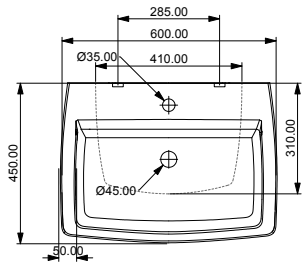

cod. BRLAV80

cod. BRLAV60
Lavabo Brio monoforo cm 60 appoggio o sospeso (senza foro o tre fori su richiesta)
Countertop or wall-hung washbasin Brio one hole cm 60 (without hole or three holes on request)