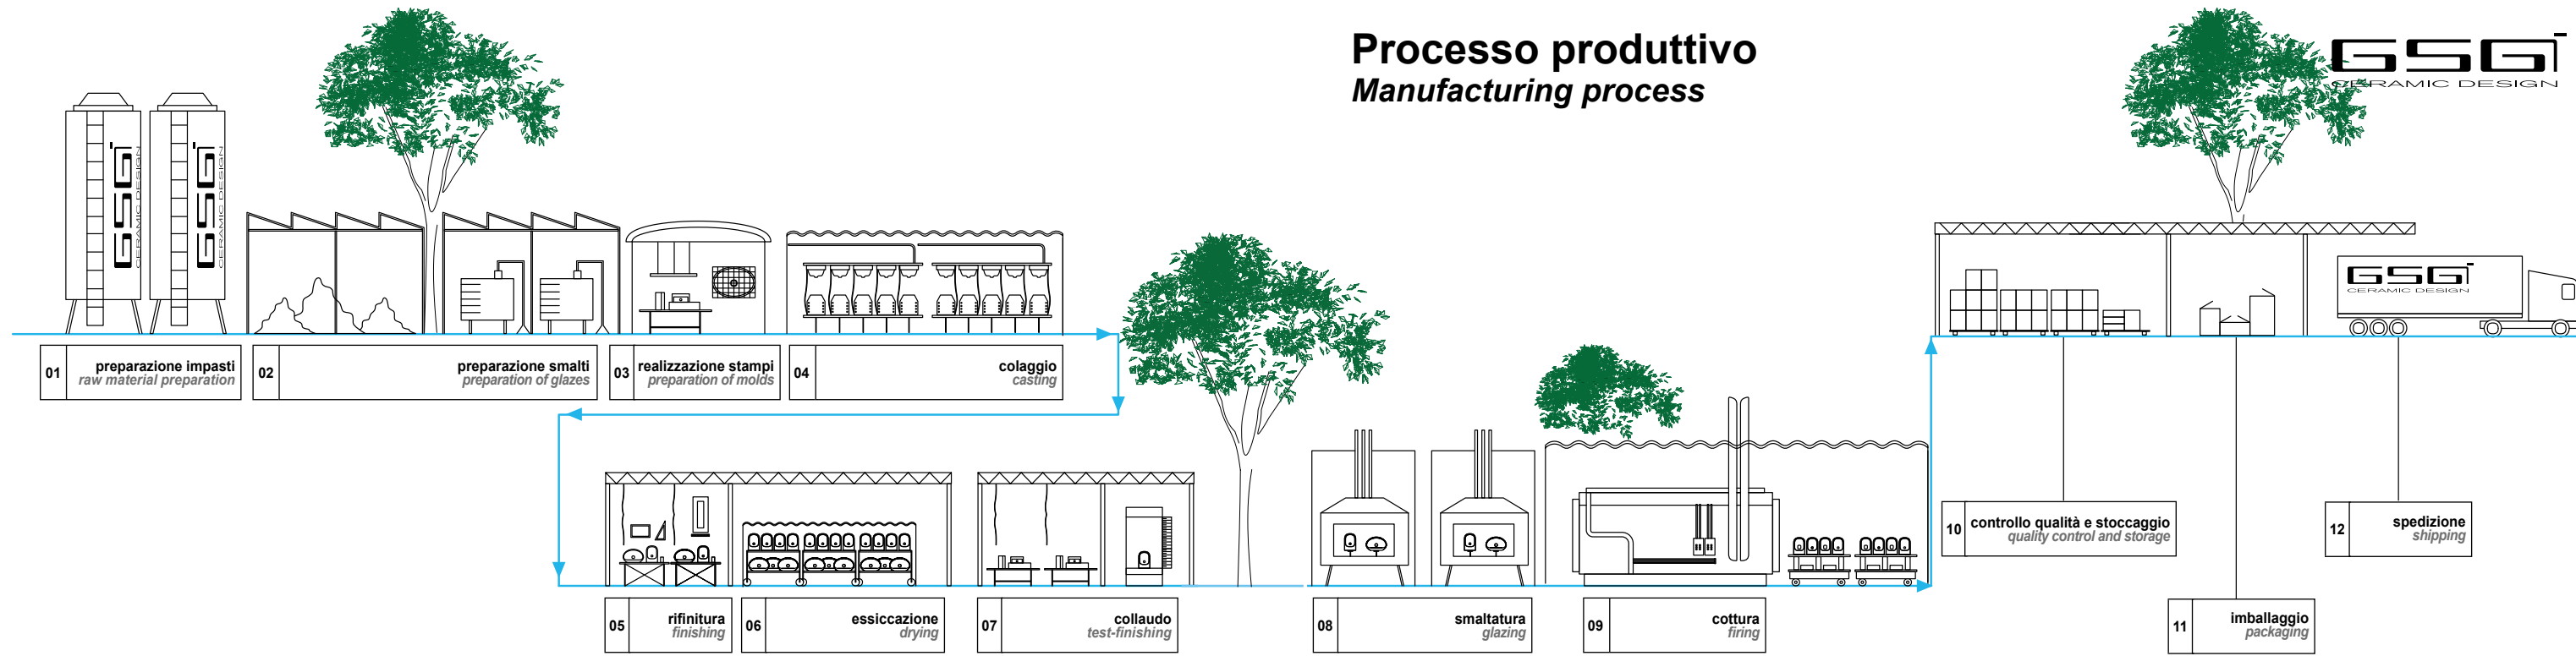

Processo produttivo Manufacturing process