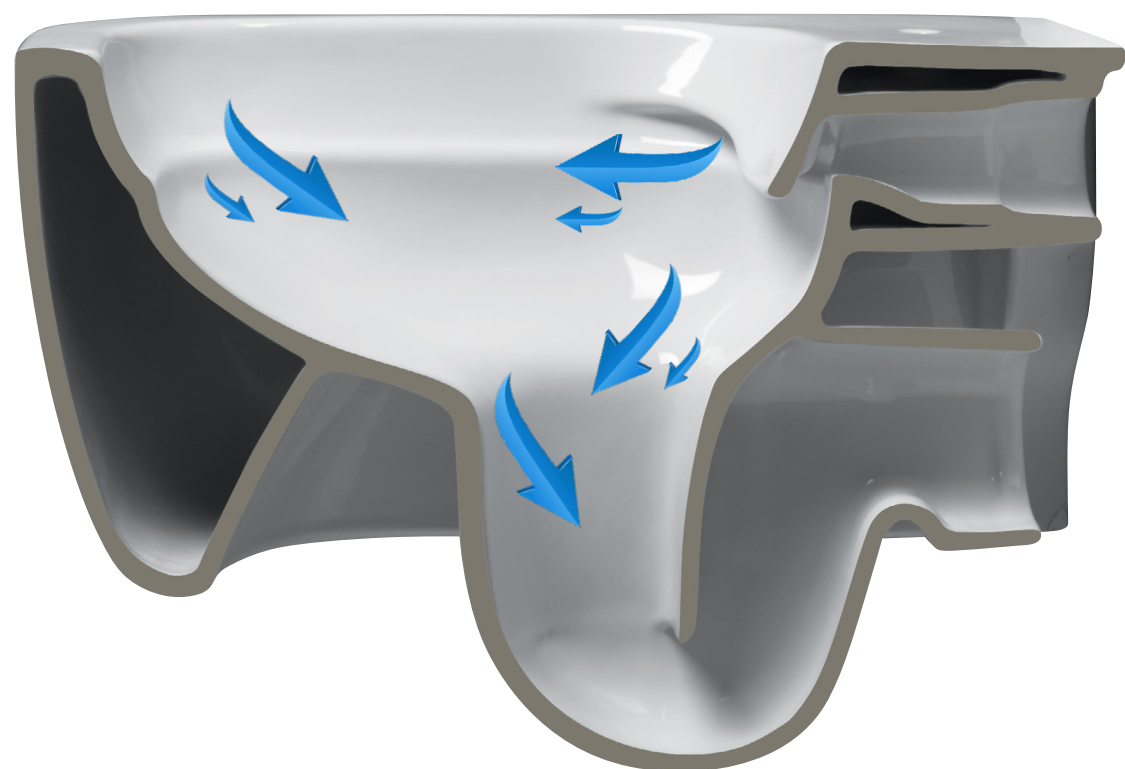

Il sistema SMART CLEAN è disponibile nelle versioni LIKE, BRIO e TOUCH.

La pulizia delle superfici esterne del vaso, è facilitata dal sistema a sganciamento rapido del coprivaso che avviene attraverso il pulsante di rilascio, un semplice gesto senza utensili.

Il sistema a sganciamento rapido è disponibile per le nuove collezioni LIKE e BRIO.

ALTI STANDARD IGIENICI - FACILITA' DI PULIZIA - MAGGIORE COMFORT.

SMART CLEAN is the new and innovative flushing system made by GSG Ceramic Design. The particular form of the section of the WC makes the water flush in rotatory motion which guarantees a more effective cleaning. With the elimination of the rim, water is forced directly to the proper area, avoiding bacterial formations in hidden areas and difficult to reach.

SMART CLEAN system is available in versions LIKE, BRIO and TOUCH.

Clean the outer surface of the vessel, it is facilitated by the quick release system seat cover which occurs through the release button, a simple gesture without tools.

The quick release system is available for the new LIKE and BRIO collections.

HIGH STANDARD - TOILET EASY CLEANING - GREATER COMFORT.