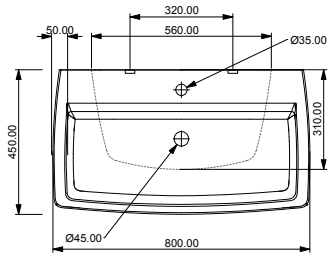

cod. BRLAV105

cod. BRLAV80
Lavabo Brio monoforo cm 80 appoggio o sospeso (senza foro o tre fori su richiesta)
Countertop or wall-hung washbasin Brio one hole cm 80 (without hole or three holes on request)