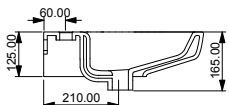

cod. BRLAV105
Lavabo Brio monoforo cm 105 appoggio o sospeso (senza foro o tre fori su richiesta)
Countertop or wall-hung washbasin Brio one hole cm 105 (without hole or three holes on request)

cod. BRLAV105

cod. BRLAV80
Lavabo Brio monoforo cm 80 appoggio o sospeso (senza foro o tre fori su richiesta)
Countertop or wall-hung washbasin Brio one hole cm 80 (without hole or three holes on request)

cod. BRLAV80

cod. BRLAV60
Lavabo Brio monoforo cm 60 appoggio o sospeso (senza foro o tre fori su richiesta)
Countertop or wall-hung washbasin Brio one hole cm 60 (without hole or three holes on request)

cod. BRLAV60