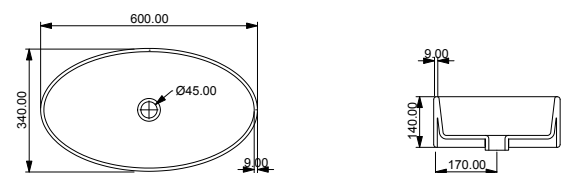

cod. LKLAVFSBF60
Lavabo Like 60 appoggio, o su colonna
Like 60 washbasin countertop or on pedestal

cod. LKLAVFSBF60

cod. LKLAVBW60
Lavabo Like monoforo 60 appoggio, sospeso o su colonna (senza foro, tre fori su richiesta)
Like 60 one hole washbasin, countertop or wall-hung or on pedestal (without hole, three holes on request)

cod. LKLAVBW60