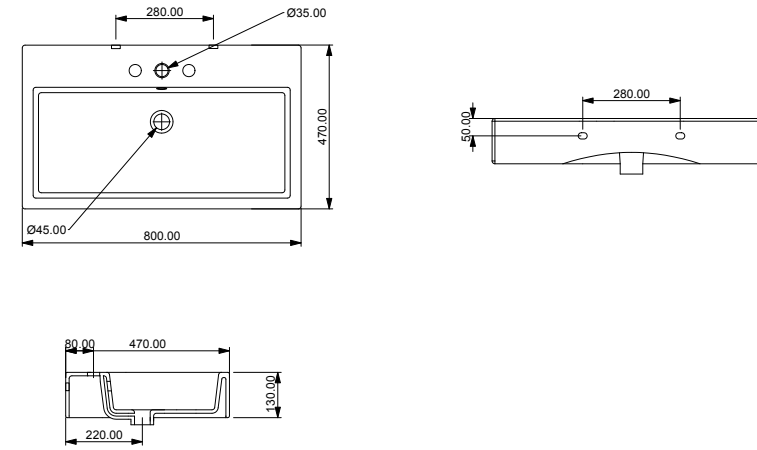

cod. QULAV80
Lavabo Quad monoforo cm. 80 appoggio o sospeso (senza foro o tre fori su richiesta)
Countertop or wall-hung washbasin Quad one hole cm 80 (without hole or three holes on request)

cod. QULAV80