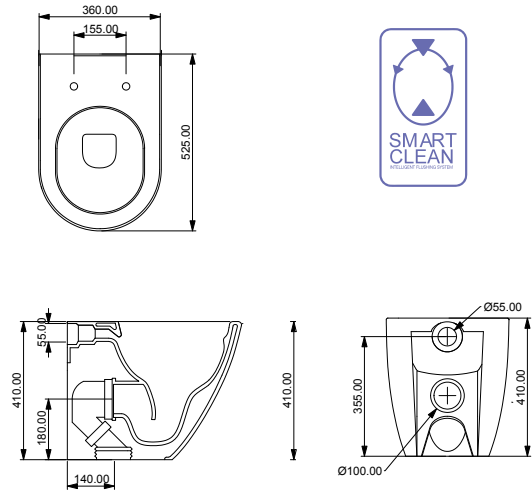

cod. LKWC01

Vaso Like Smart Clean scarico parete convertibile a pavimento mediante curva tecnica.
Wc Like Smart Clean wall drain suitable for floor drain with technical elbow.