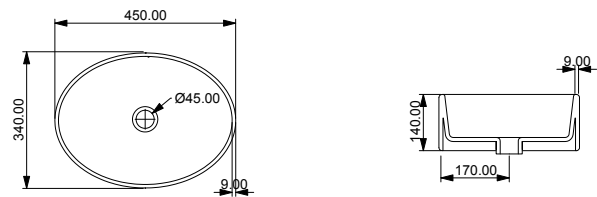

cod. LKLAVFSBF45
Lavabo Like 45 appoggio, o su colonna
Like 45 washbasin countertop or on pedestal

cod. LKLAVFSBF45

cod. LKLAVBW45
Lavabo Like monoforo 45 appoggio, sospeso o su colonna (senza foro, tre fori su richiesta)
Like 45 one hole washbasin, countertop or wall-hung or on pedestal (without hole, three holes on request)

cod. LKLAVBW45