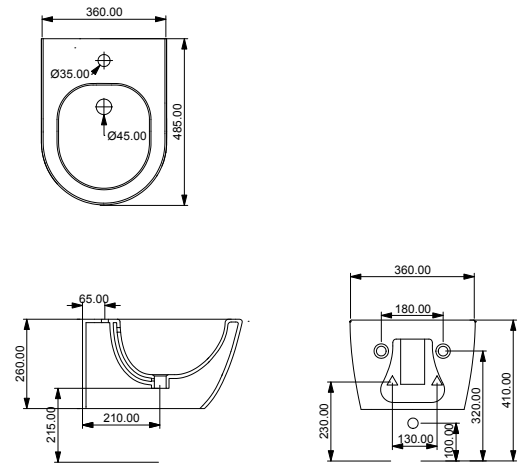

cod. LKBISOXXS
Bidet Like XXS sospeso monoforo (senza foro su richiesta)
Bidet Like XXS wall-hung one hole (without hole on request)

cod. LKBISOXXS