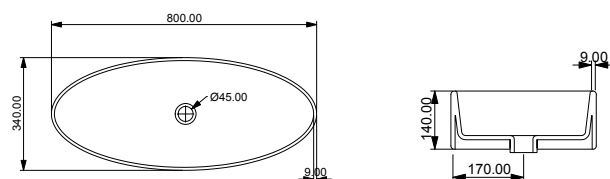

cod. LKLAVFSBF80
Lavabo Like 80 appoggio, o su colonna
Like 80 washbasin countertop or on pedestal

cod. LKLAVFSBF80

cod. LKLAVBW80
Lavabo Like monoforo 80 appoggio, sospeso o su colonna (senza foro, tre fori su richiesta)
Like 80 one hole washbasin, countertop or wall-hung or on pedestal (without hole, three holes on request)

cod. LKLAVBW80