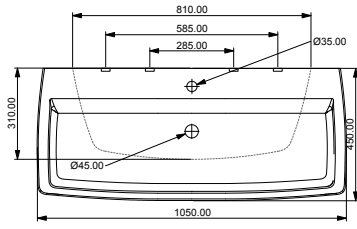

cod. BRLAV105
Lavabo Brio monoforo cm 105 appoggio o sospeso (senza foro o tre fori su richiesta)
Countertop or wall-hung washbasin Brio one hole cm 105 (without hole or three holes on request)