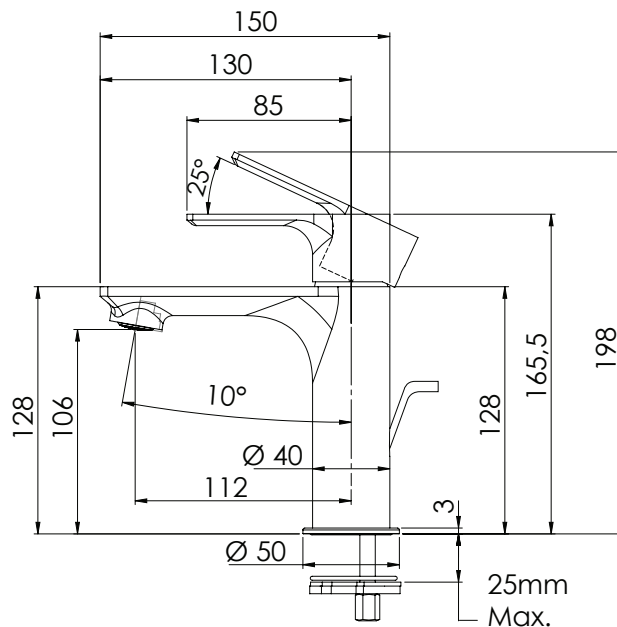

REMER

RUBINETTERIE

SERIE
SERIES

ENERGY

CODICE
CODE

EY10

IMMAGINE - IMAGE

SCHEMA TECNICA - TECHNICAL FEATURES

DESCRIZIONE - DESCRIPTION

Miscelatore monocomando lavabo con scarico.

Single-lever basin mixer, with pop-up waste.

CARATTERISTICHE - FEATURES

Disponibile in Finitura
Available in Finishing

Perfect Tune
Perfect Tune