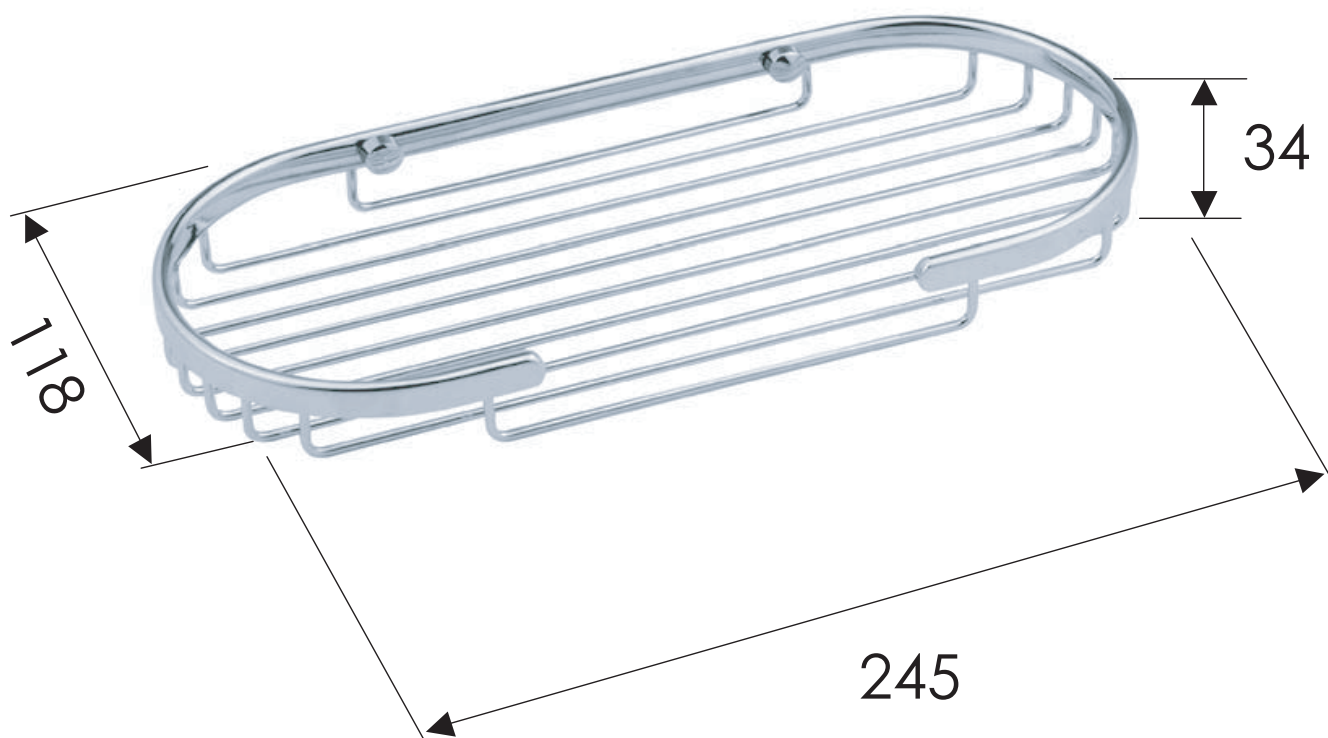

REMER Rubinetterie S.p.A.

Via Leonardo Da Vinci, 83 - 20062 Cassano d'Adda (MI) - Italy - Tel. +39 0363 364211 - info@remer.eu - www.remer.eu