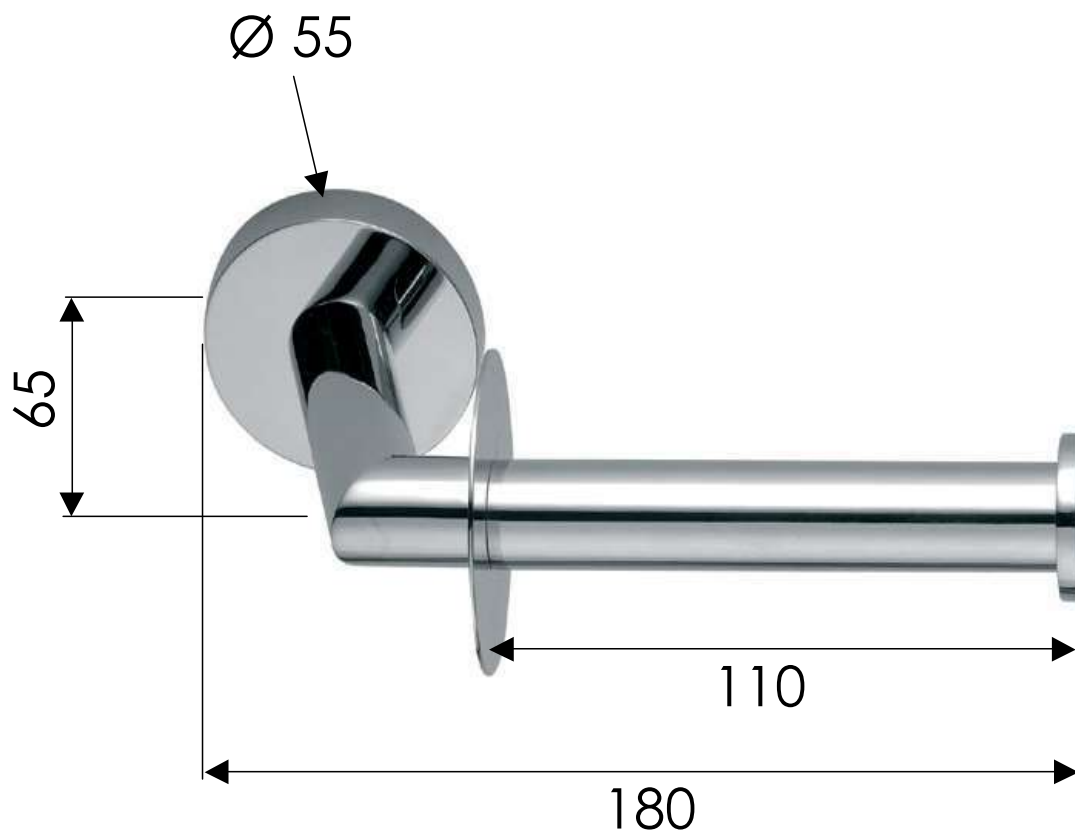

REMER

RUBINETTERIE

SERIE
SERIES

GUEST

CODICE
CODE

GS61CR

IMMAGINE - IMAGE

DESCRIZIONE - DESCRIPTION

Portarotolo di ricambio in ottone.

Brass spare toilet paper holder.

SCHEDA TECNICA - TECHNICAL FEATURES

FINITURE - FINISHING

NO
Nero Opaco
Matt Black

NP
Nichel Spazzolato
Brushed Nickel

DO
Oro Lucido
Shiny Gold

CFP
Cromo Nero Spazzolato
Brushed Black Chrome

BO
Bianco Opaco
Matt White

NPO
Nichel Spazzolato Opaco
Matt Brushed Nickel

BG
Oro Spazzolato
Brushed Gold

CR
Cromo
Chrome

REMER Rubinetterie S.p.A.

Via Leonardo Da Vinci, 83 - 20062 Cassano d'Adda (MI) - Italy - Tel. +39 0363 364211 - info@remer.eu - www.remer.eu