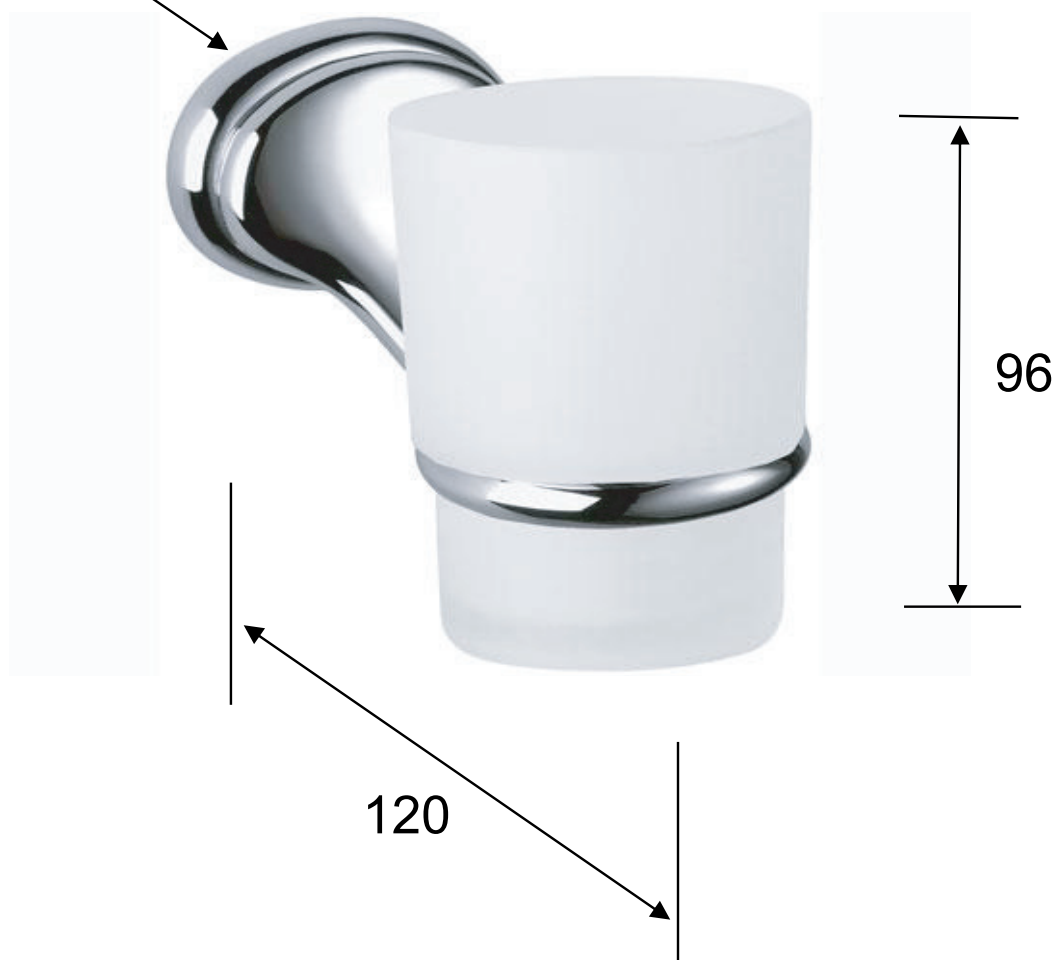

70x50

**MATERIALI / MATERIALS**

OTTONE CROMATO / CHROME PLATED BRASS

ZAMA - VETRO/GLASS

**CROMATURA / CHROME PLATING**

UNI EN 248