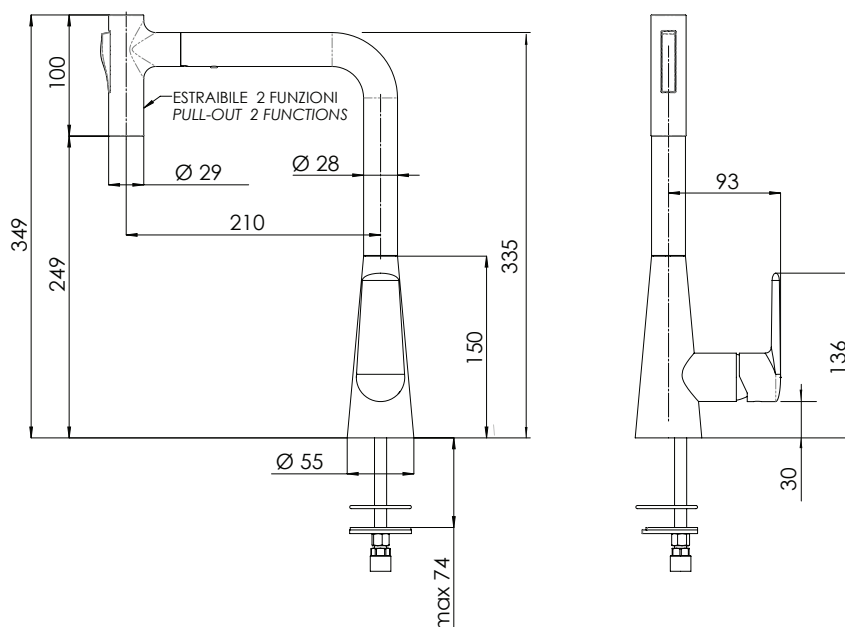

SCHEDA TECNICA - TECHNICAL FEATURES

CARATTERISTICHE - FEATURES

Doccetta a due funzioni
Two functions handshower

Doccetta Estraibile
Pull-Out Handshower

Bocca Girevole
Swivel Spout

FINITURE - FINISHING

CR
Cromo
Chrome

COMPONENTI - COMPONENTS

Cartuccia R52
Cartridge R52

Doccetta 331V81M
Handshower 331V81M

REMER Rubinetterie S.p.A.

Via Leonardo Da Vinci, 83 - 20062 Cassano d'Adda (MI) - Italy - Tel. +39 0363 364211 - info@remer.eu - www.remer.eu