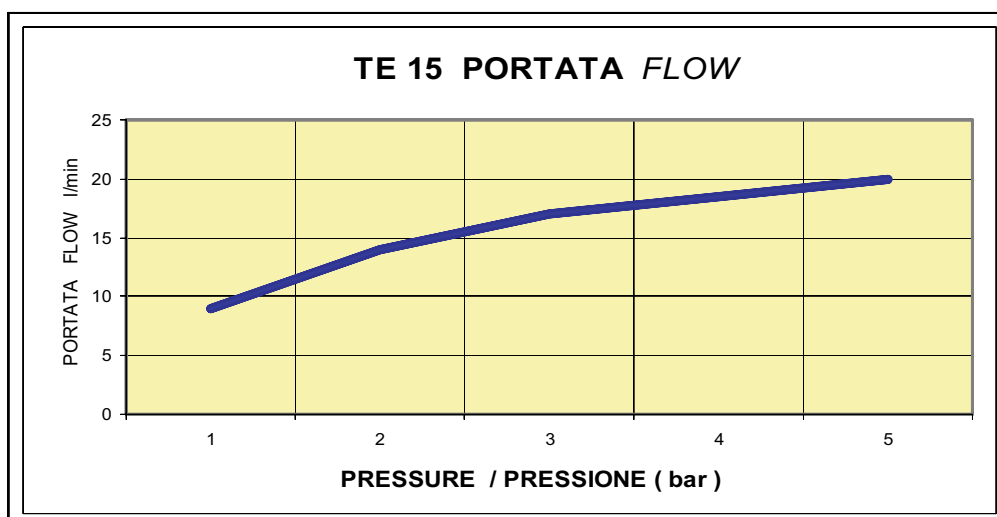

ART. COD.

TE 15

APERTURA / OPENING 6/8 s

MATERIALI / MATERIALS

OTTONE CROMATO / CHROME PLATED BRASS

CROMATURA / CHROME PLATING

UNI EN 248

Via Leonardo da Vinci 83 - 20062 Cassano d'Adda (MI) Italy - Tel. +39-0363 364211