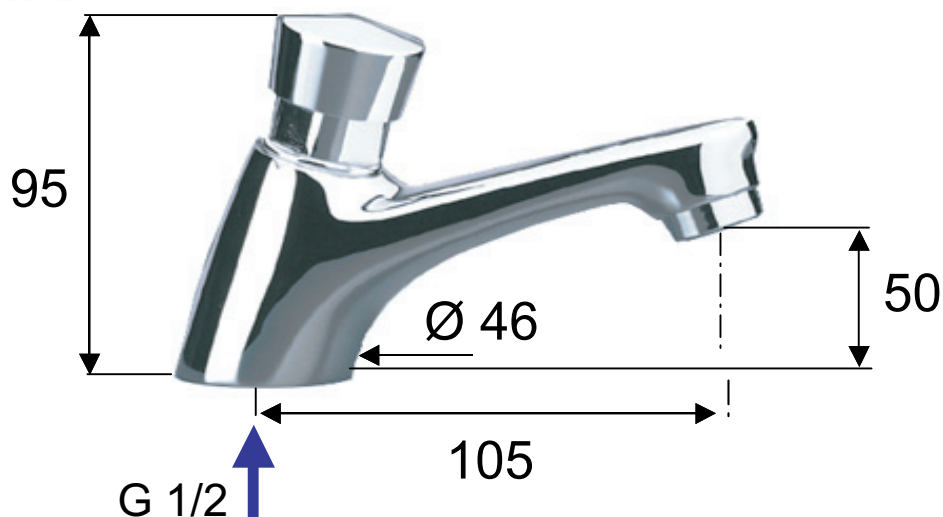

ART. COD.

TE 15

APERTURA / OPENING 6/8 s

MATERIALI / MATERIALS

OTTONE CROMATO / CHROME PLATED BRASS

CROMATURA / CHROME PLATING

UNI EN 248

Via Leonardo da Vinci 83 - 20062 Cassano d'Adda (MI) Italy - Tel. +39-0363 364211