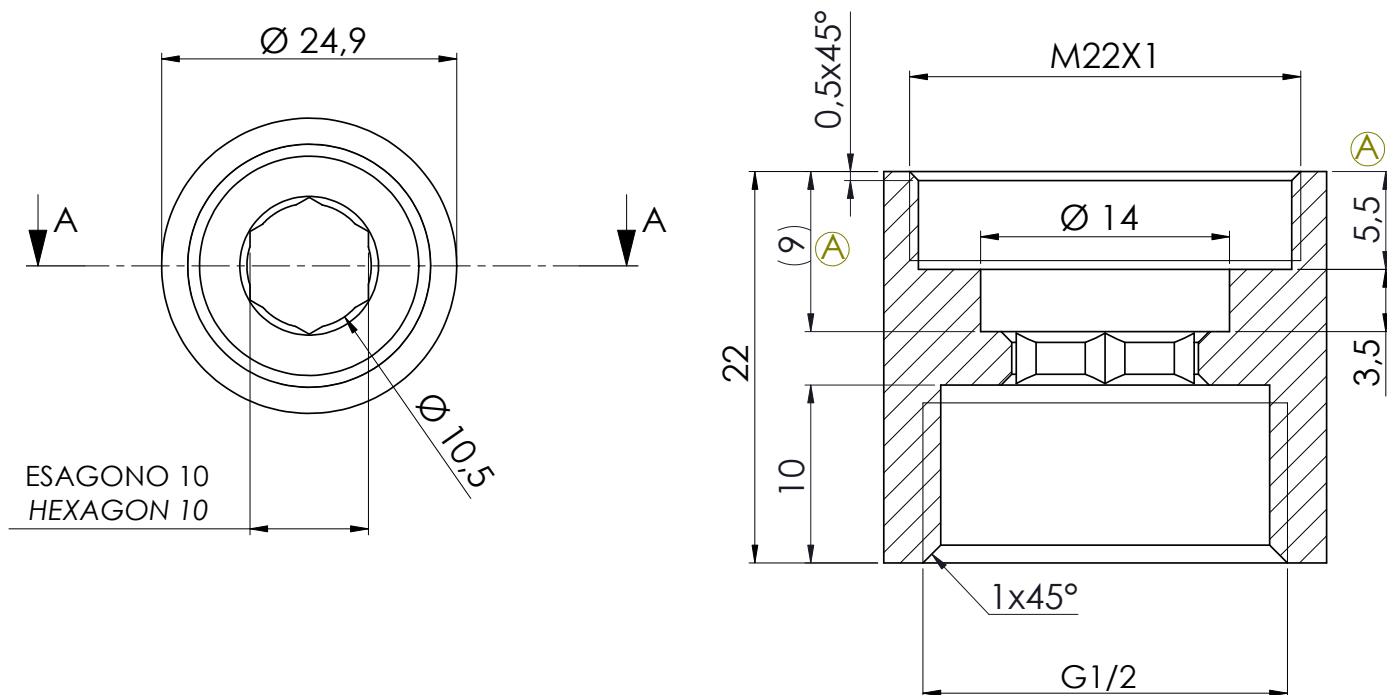

REMER
RUBINETTERIE

SERIE
SERIES

RICAMBI
SPARE PARTS
83RD12F22F

CODICE
CODE

IMMAGINE - IMAGE

DESCRIZIONE - DESCRIPTION

Riduzione 1/2xf22 Consente di collegare al lavabo/lavello F22 un qualsiasi componente con attacco 1/2M.

1/2xf22 reduction Connecting any component with 1/2M connection to the washbasin/sink F22.

SCHEDA TECNICA - TECHNICAL FEATURES

REMER Rubinetterie S.p.A.

Via Leonardo Da Vinci, 83 - 20062 Cassano d'Adda (MI) - Italy - Tel. +39 0363 364211 - info@remer.eu - www.remer.eu