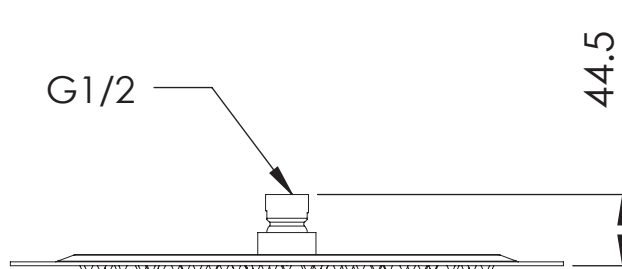

REMER

RUBINETTERIE

SERIE
SERIES

SOFFIONI SHOWER HEADS 357UFM30X

CODICE
CODE

IMMAGINE - IMAGE

DESCRIZIONE - DESCRIPTION

Soffione doccia ultra piatto in acciaio INOX lucidato a specchio, Ø 30 cm.

Ultra slim stainless steel mirror polished shower head, Ø 30 cm.

SCHEDA TECNICA - TECHNICAL FEATURES

PORTATA LIMITATA - FLOW RATE 15 l/min – 3 bar

CARATTERISTICHE - FEATURES

Acciaio INOX
Stainless Steel

Con Getti Anticalcare
With Antilimescale Jets

Getto effetto pioggia ad ampia copertura
Wide coverage rain effect

REMER Rubinetterie S.p.A.

Via Leonardo Da Vinci, 83 - 20062 Cassano d'Adda (MI) - Italy - Tel. +39 0363 364211 - info@remer.eu - www.remer.eu