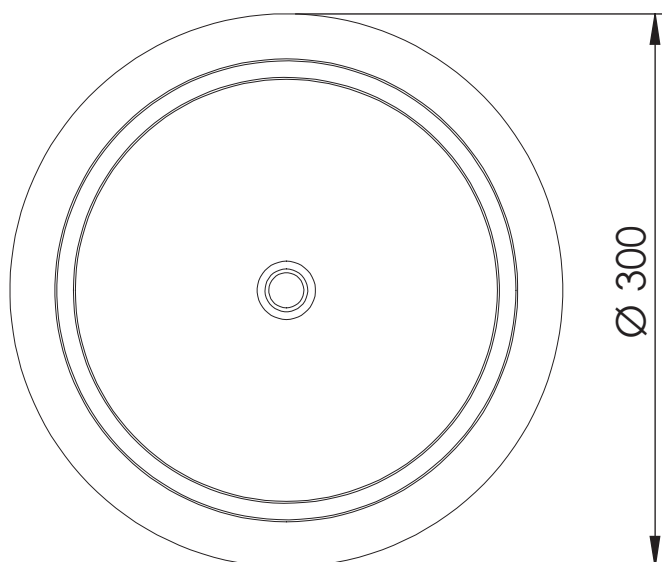

REMER

RUBINETTERIE

SERIE
SERIES

SOFFIONI SHOWER HEADS 357UFM30X

CODICE
CODE

IMMAGINE - IMAGE

DESCRIZIONE - DESCRIPTION

Soffione doccia ultra piatto in acciaio INOX lucidato a specchio, Ø 30 cm.

Ultra slim stainless steel mirror polished shower head, Ø 30 cm.

SCHEDA TECNICA - TECHNICAL FEATURES

PORTATA LIMITATA - FLOW RATE 15 l/min – 3 bar

CARATTERISTICHE - FEATURES

Acciaio INOX
Stainless Steel

Con Getti Anticalcare
With Antilimescale Jets