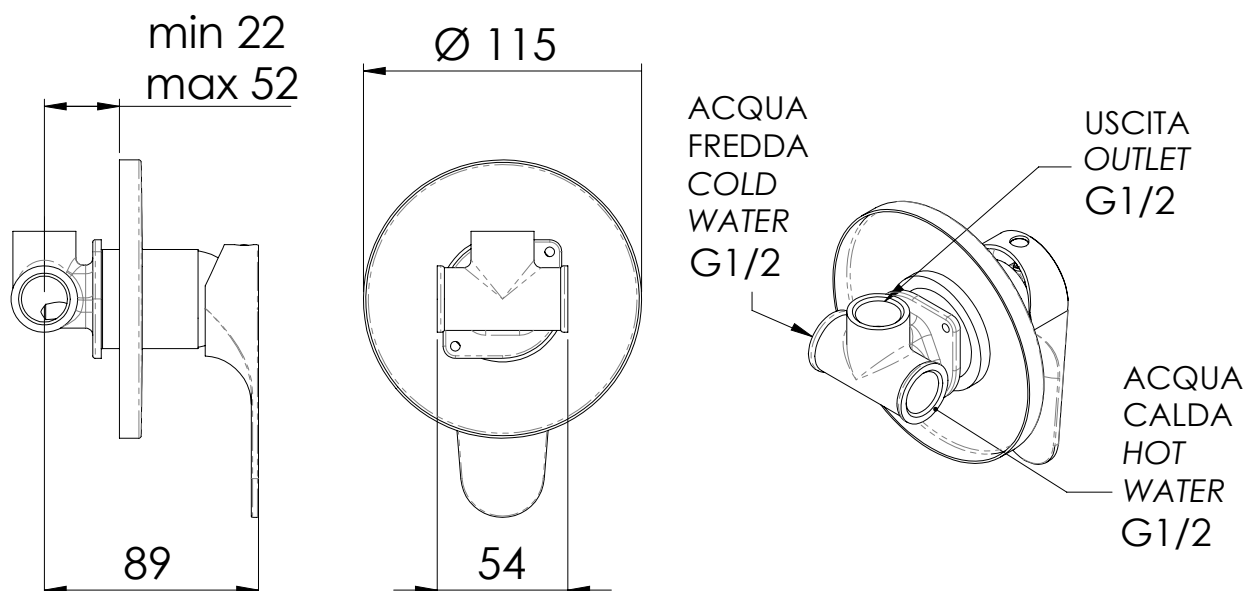

REMER

RUBINETTERIE

SERIE
SERIES

CLASS LINE

CODICE
CODE

L 30

IMMAGINE - IMAGE

DESCRIZIONE - DESCRIPTION

Miscelatore monocomando vasca/doccia da incasso senza deviatore.

Built-in bath/shower single-lever mixer without diverter.

SCHEDA TECNICA - TECHNICAL FEATURES

CARATTERISTICHE - FEATURES

Disponibile in Finitura
Available in Finishing