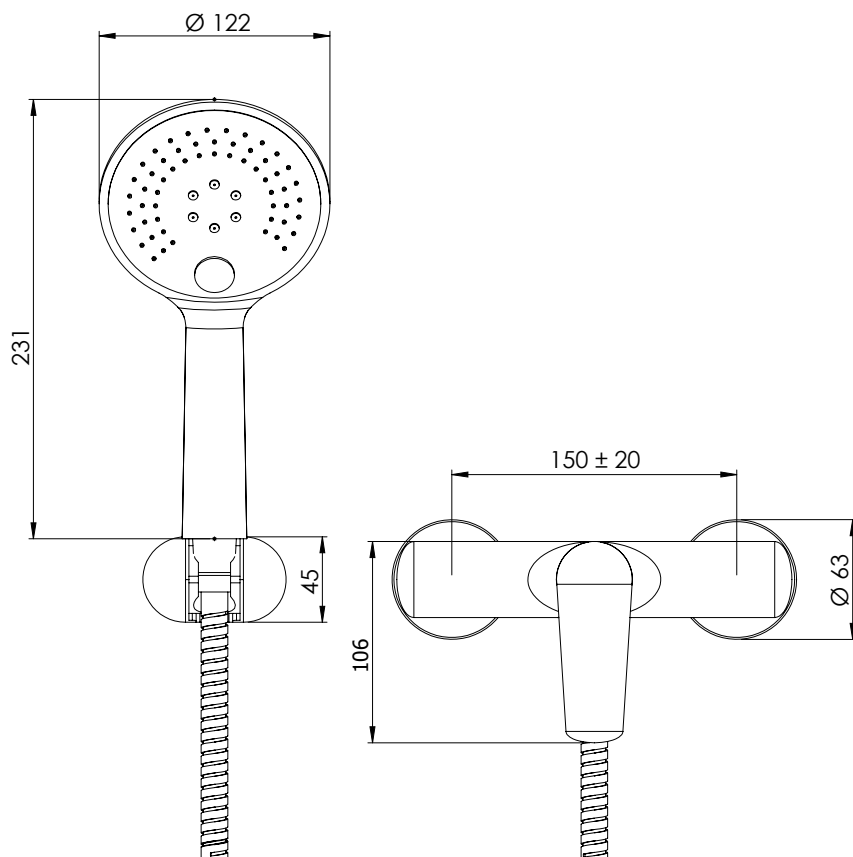

REMER

RUBINETTERIE

SERIE
SERIES

VANITY

CODICE
CODE

V38

IMMAGINE - IMAGE

DESCRIZIONE - DESCRIPTION

Miscelatore monocomando doccia esterno con leva frontale e kit doccia.

Wall mounted single-lever shower mixer with frontal lever and shower kit.

SCHEDA TECNICA - TECHNICAL FEATURES

CARATTERISTICHE - FEATURES

Flessibile Lungo 150 cm
Flexible Length 150 cm

Getto Aerato Intenso
Intense Aerated Jet

Con Getti Anticalcare
With Antilime Jets

Getto intenso a risparmio idrico
Intense water-saving jet

Getto Esterno
External Jet