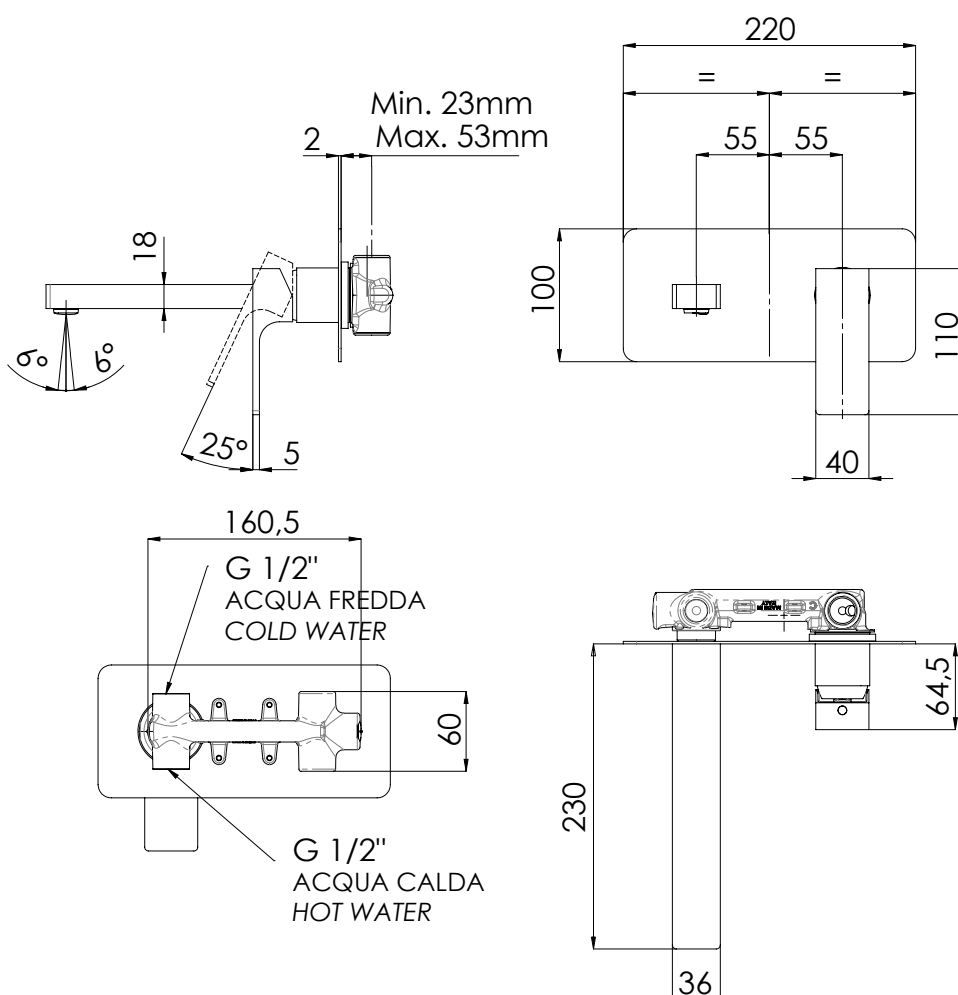

REMER

RUBINETTERIE

SERIE
SERIES

ABSOLUTE

CODICE
CODE

AU 15 L

IMMAGINE - IMAGE

DESCRIZIONE - DESCRIPTION

Miscelatore monocomando lavabo da incasso con piastra orizzontale in ottone cromato, bocca 23 cm.

Built-in basin single-lever mixer with horizontal wall flange in chrome plated brass, cm. 23 spout.

SCHEDA TECNICA - TECHNICAL FEATURES