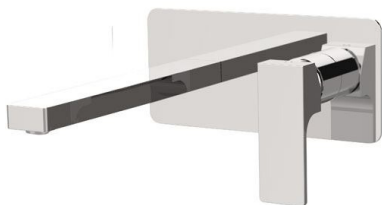

REMER

RUBINETTERIE

SERIE
SERIES

ABSOLUTE

CODICE
CODE

AU 15 L

IMMAGINE - IMAGE

DESCRIZIONE - DESCRIPTION

Miscelatore monocomando lavabo da incasso con piastra orizzontale in ottone cromato, bocca 23 cm.

Built-in basin single-lever mixer with horizontal wall flange in chrome plated brass, cm. 23 spout.

SCHEDA TECNICA - TECHNICAL FEATURES

CARATTERISTICHE - FEATURES

Disponibile in Finitura
Available in Finishing

Perfect Tune
Perfect Tune

COMPONENTI - COMPONENTS

Cartuccia R52
Cartridge R52

Aeratore 83FLBA
Aerator 83FLBA

FINITURE - FINISHING

NO Nero Opaco - Matt Black
BO Bianco Opaco - Matt White
NP Nichel Spazzolato - Brushed Nickel
NPO Nichel Spazz. Opaco - Matt Brushed Nickel
DO Oro Lucido - Shiny Gold
BG Oro Spazzolato - Brushed Gold
CFP Cromo Nero Spazz. - Brushed Black Chrome
CR Cromo - Chrome