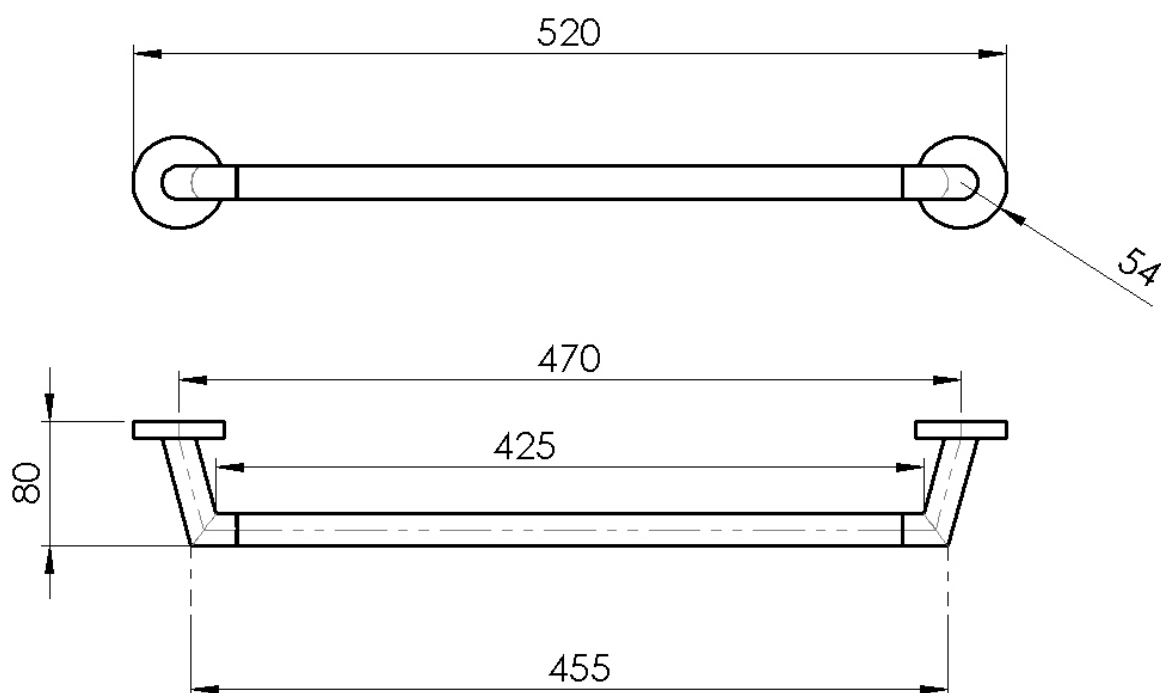

REMER

RUBINETTERIE

SERIE
SERIES

GUEST

CODICE
CODE

GS40CR

IMMAGINE - IMAGE

DESCRIZIONE - DESCRIPTION

Portasalviette in ottone, lunghezza cm 40.

Brass towel holder, length cm 40.

SCHEDA TECNICA - TECHNICAL FEATURES

FINITURE - FINISHING

NO
Nero Opaco
Matt Black

NP
Nichel Spazzolato
Brushed Nickel

DO
Oro Lucido
Shiny Gold

CFP
Cromo Nero Spazzolato
Brushed Black Chrome

BO
Bianco Opaco
Matt White

NPO
Nichel Spazzolato Opaco
Matt Brushed Nickel

BG
Oro Spazzolato
Brushed Gold

CR
Cromo
Chrome

REMER Rubinetterie S.p.A.

Via Leonardo Da Vinci, 83 - 20062 Cassano d'Adda (MI) - Italy - Tel. +39 0363 364211 - info@remer.eu - www.remer.eu