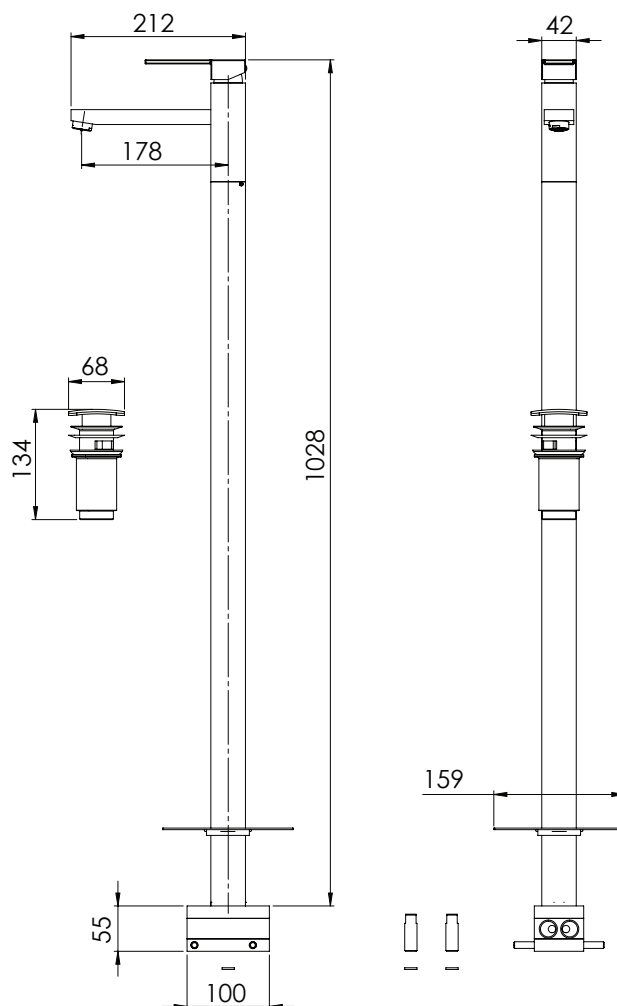

REMER

RUBINETTERIE

SERIE
SERIES

QUBIKA

CODICE
CODE

Q18

IMMAGINE - IMAGE

SCHEMA TECNICA - TECHNICAL FEATURES

DESCRIZIONE - DESCRIPTION

Miscelatore monocomando lavabo da terra altezza bocca cm 95, con scarico click-clack con troppo pieno.

Floor mounting single-lever mixer spout height cm 95, with click-clack waste with overflow.

CARATTERISTICHE - FEATURES

Perfect Tune
Perfect Tune

Con Click-Clack con Troppo Pieno
With Click-Clack with Overflow

COMPONENTI - COMPONENTS

Cartuccia R52
Cartridge R52

Aeratore 83A
Aerator 83A

FINITURE - FINISHING