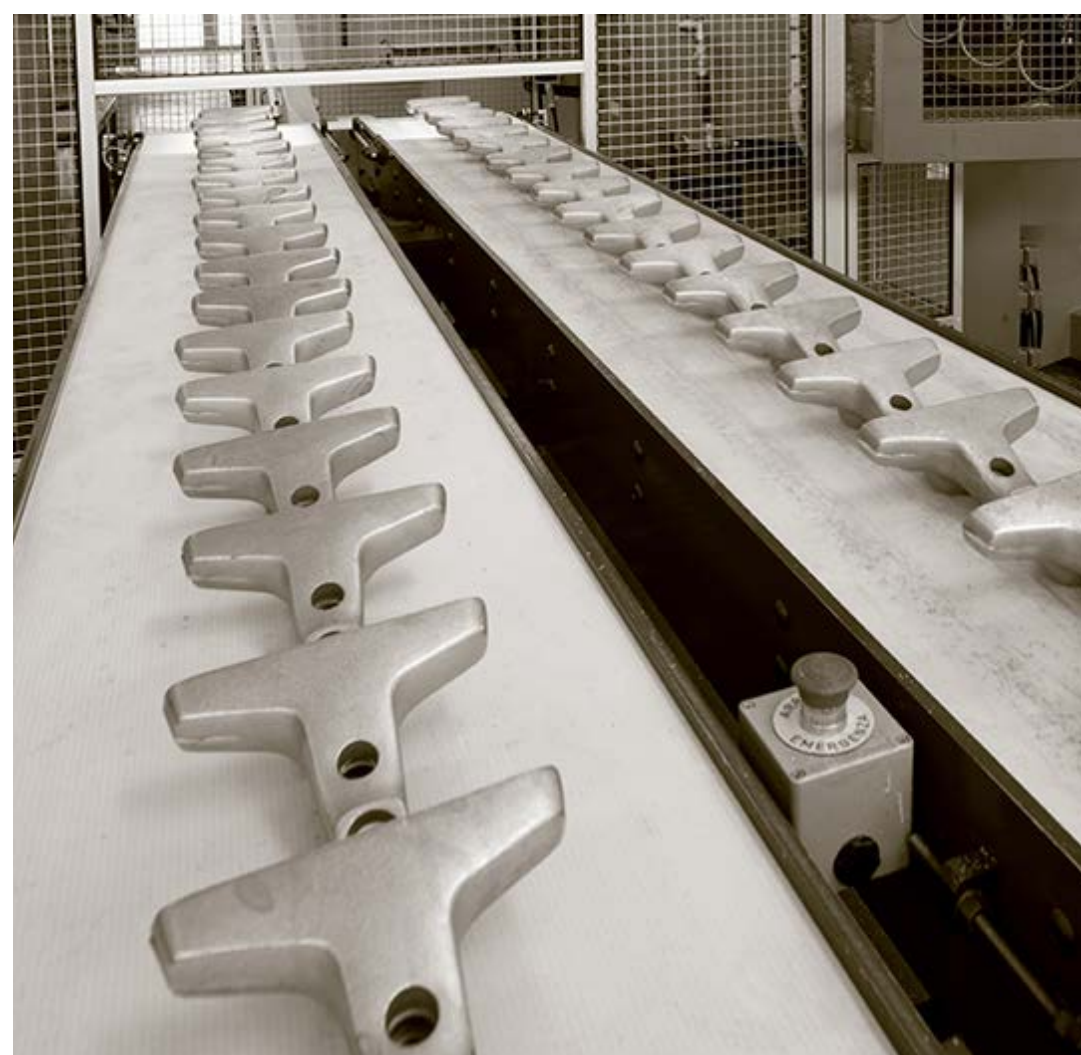

На фабрике **Rubinetterie Mariani** осуществляется полный цикл производства смесителей, который включает в себя следующие этапы:

- Роботизированное литье из латуни;
- Использование многопрофильных мультizonальных токарных комплексов для производства отверстий;
- Фрезеровки;
- Шлифовки и полировки;
- Процесс гальванизации в собственном цехе;
- Сборка в сборочно-испытательном цехе;
- Проверка изделий в лаборатории испытаний на контроль качества;
- Упаковка на сборочных линиях;
- Хранение готовой продукции на собственных складах и последующая отгрузка.