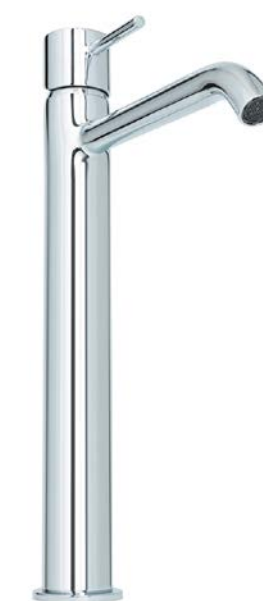

Смеситель для рако-
вины встраиваемый

B00565NSP

Смеситель для
раковины встраиваемый

B00173NS

Смеситель для ванны/
душа, встраиваемый
2 выхода

A00398NS12

Смеситель для
раковины высокий

A00380NS12