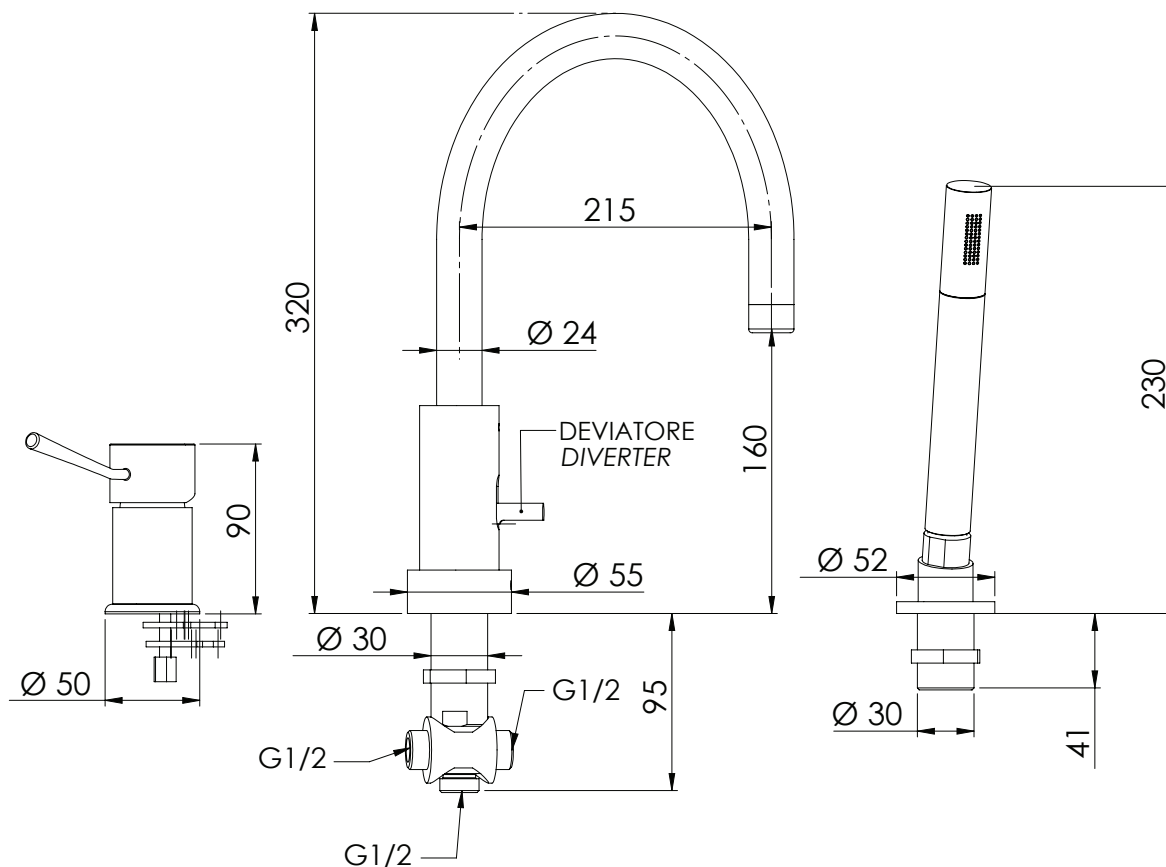

REMER

RUBINETTERIE

SERIE
SERIES

MINIMAL

CODICE
CODE

N07

IMMAGINE - IMAGE

DESCRIZIONE - DESCRIPTION

Miscelatore monocomando bordo vasca con deviatore, bocca minimale e fusa e doccetta minimale in ottone cromato.

Single-lever bath deck mixer with diverter, with minimal casted spout and minimal chrome plated brass hand shower.

SCHEDA TECNICA - TECHNICAL FEATURES

CARATTERISTICHE - FEATURES

Flessibile Lungo 150 cm
Flexible Length 150 cm

Getto vigoroso effetto pioggia
Vigorous rain effect jet

2 Vie
2 Ways

Doccetta Estraibile
Pull-Out Handshower