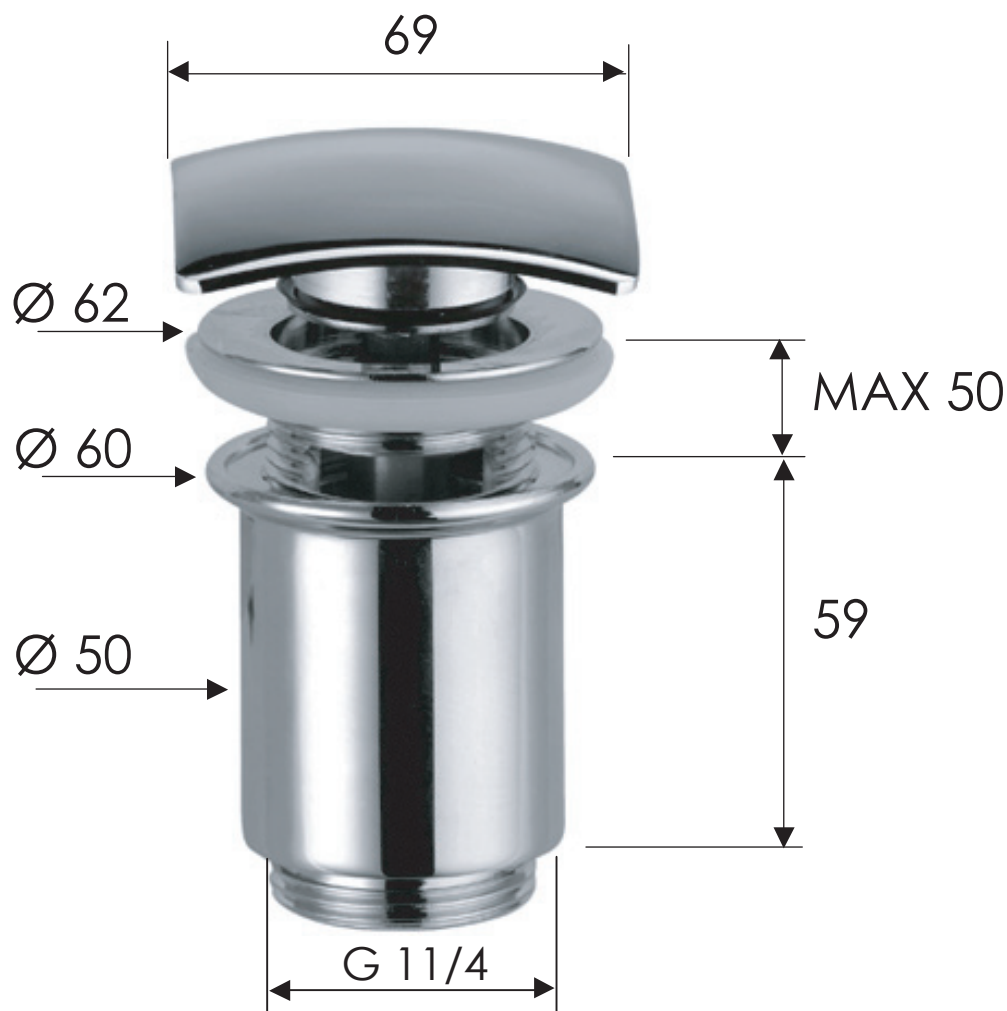

REMER

RUBINETTERIE

SCHEDA TECNICA

TECHNICAL FEATURES

ART. COD.

905SCC

SCARICO AUTOMATICO CON SISTEMA CLICK-CLACK
AUTOMATIC POP-WASTE CLICK-CLACK SYSTEM

MATERIALI / MATERIALS

OTTONE CROMATO / CHROME PLATED BRASS

CROMATURA / CHROME PLATING

UNI EN 248

Via Leonardo da Vinci 83 - 20062 Cassano d'Adda (MI) Italy - Tel. +39-0363 364211

info@remer.eu www.remer.eu