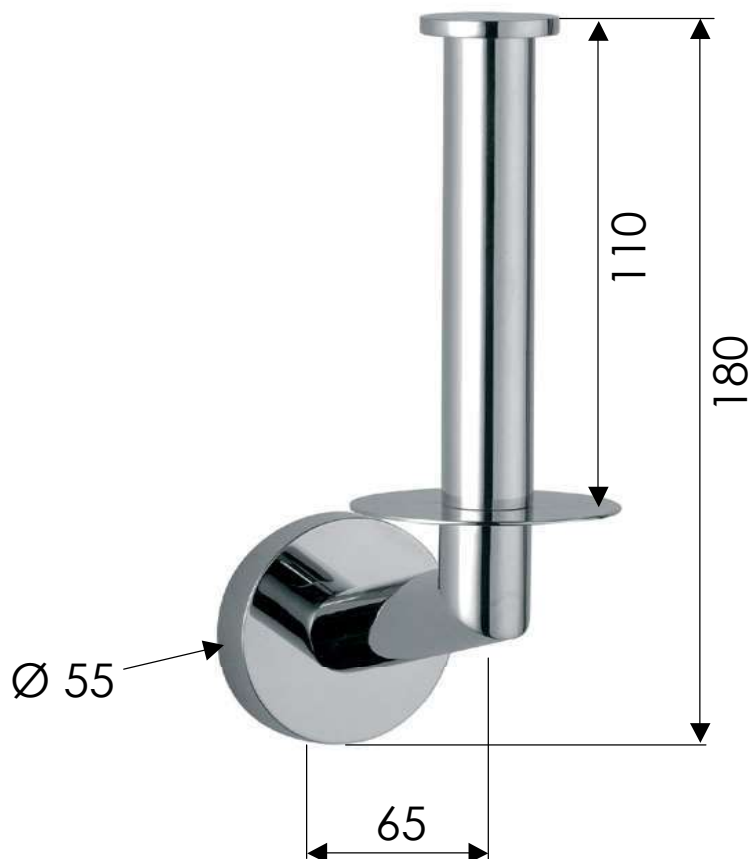

REMER

RUBINETTERIE

SERIE
SERIES

GUEST

CODICE
CODE

GS62CR

IMMAGINE - IMAGE

DESCRIZIONE - DESCRIPTION

Portarotolo di ricambio in ottone.

Brass spare toilet paper holder.

SCHEDA TECNICA - TECHNICAL FEATURES

FINITURE - FINISHING

NO
Nero Opaco
Matt Black

NP
Nichel Spazzolato
Brushed Nickel

DO
Oro Lucido
Shiny Gold

CFP
Cromo Nero Spazzolato
Brushed Black Chrome

BO
Bianco Opaco
Matt White

NPO
Nichel Spazzolato Opaco
Matt Brushed Nickel

BG
Oro Spazzolato
Brushed Gold

CR
Cromo
Chrome

REMER Rubinetterie S.p.A.

Via Leonardo Da Vinci, 83 - 20062 Cassano d'Adda (MI) - Italy - Tel. +39 0363 364211 - info@remer.eu - www.remer.eu