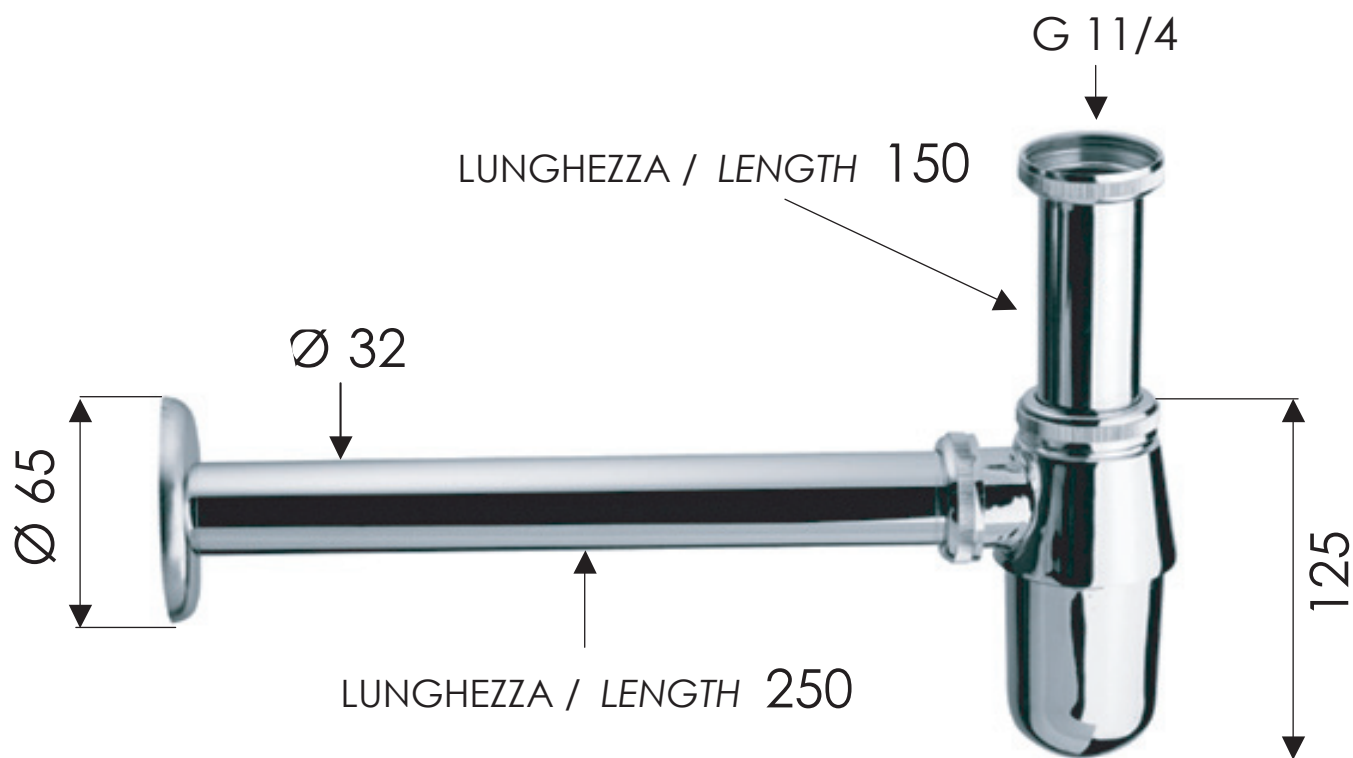

REMER

RUBINETTERIE

SCHEDA TECNICA

ART. COD.

TECHNICAL FEATURES

970Z

MATERIALI / MATERIALS

OTTONE CROMATO / CHROME PLATED BRASS

ZAMA CROMATO / CHROME PLATED ZAMAC

CROMATURA / CHROME PLATING

UNI EN 248

Via Leonardo da Vinci 83 - 20062 Cassano d'Adda (MI) Italy - Tel. +39-0363 364211

info@remer.eu

www.remer.eu