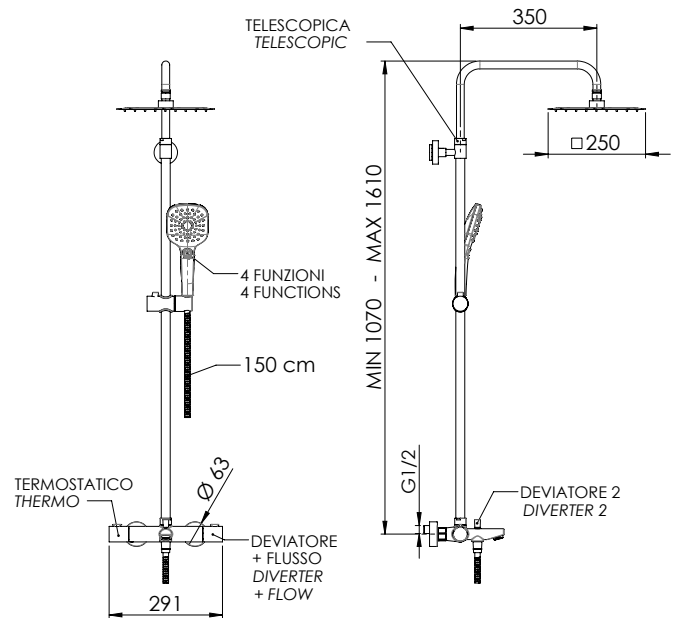

REMER

RUBINETTERIE

SERIE
SERIES

ELEGANCE

CODICE
CODE

EQ34A8CPUFS25G

IMMAGINE - IMAGE

SCHEMA TECNICA - TECHNICAL FEATURES

DESCRIZIONE - DESCRIPTION

Set doccia a 3-vie composto da: miscelatore termostatico esterno con deviatore vasca/doccia (EQ34); soffione quadrato ultrapiatto in acciaio inox lucidato a specchio 25x25cm (357UFS25X); colonna doccia in ottone telescopica, altezza asta regolabile (329A) con deviatore; doccetta in abs cromato, 3 funzioni con pulsante per il cambio getto (318CP); flessibile per doccia retinato metallizzato in pvc atossico con attacco doppio brillante conico lunghezza 150 cm (332CN2G150).

3-way Shower set including: exposed thermostatic mixer with bath/shower diverter (EQ34); ultra-flat square shower head in mirror polished stainless steel 25x25cm (357UFS25X); telescopic brass shower column, height-adjustable rod (329A) with diverter; 3-function handshower in c.p. abs with button for jet change (318CP); 150 cm flexible hose for shower with net working metal colour in atoxic pvc with double conical shiny brilliant nut (332CN2G150).

CARATTERISTICHE - FEATURES

3 Vie
3 Ways

Termostatico
Thermostatic

Getto vigoroso effetto pioggia
Vigorous rain effect jet

Flessibile Lungo 150 cm
Flexible Length 150 cm

Colonna Doccia Telescopica
Telescopic shower column