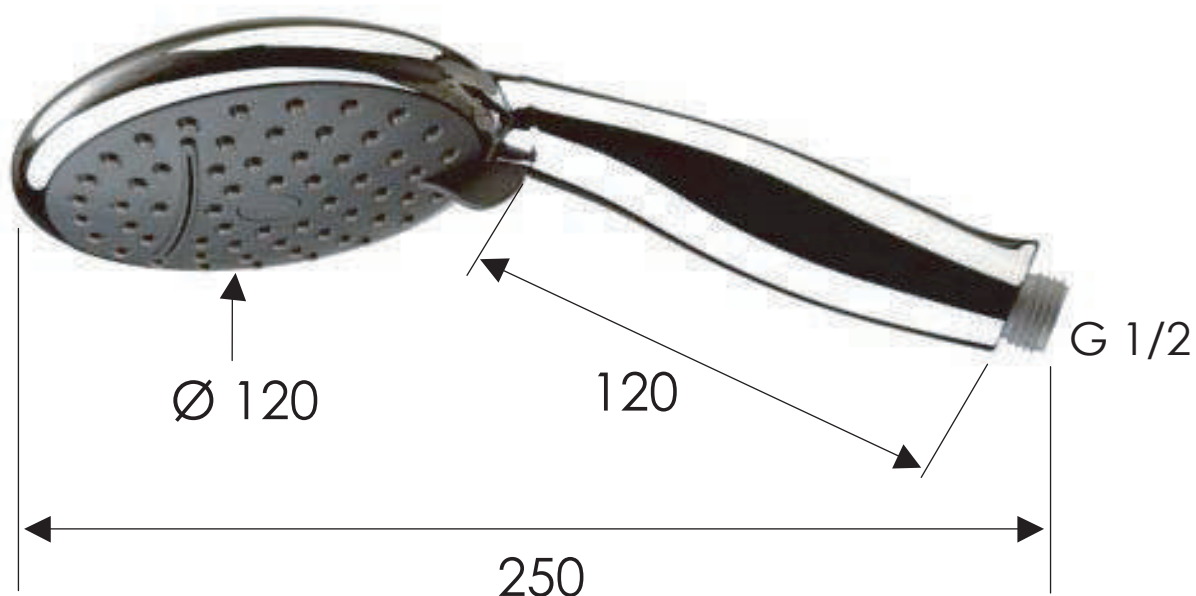

REMER

RUBINETTERIE

SERIE
SERIES

DOCGETTE HANDSHOWERS

318CA

CODICE
CODE

IMMAGINE - IMAGE

DESCRIZIONE - DESCRIPTION

Doccetta cromata "cascata" 2 funzioni, con innovativo getto a cascata, anticalcare.

C.p. "cascade" handshower 2 functions with an innovative waterfall jet, anti-limestone.

SCHEDA TECNICA - TECHNICAL FEATURES

PORTATA / FLOW RATE

bar	1	2	3	4	5
l/min	9,5	12	16	18,5	20,5

CARATTERISTICHE - FEATURES

Con Getti Anticalcare
With Antilimestone Jets

Con Getto a Cascata
With Waterfall Jet

Getto vigoroso effetto pioggia
Vigorous rain effect jet