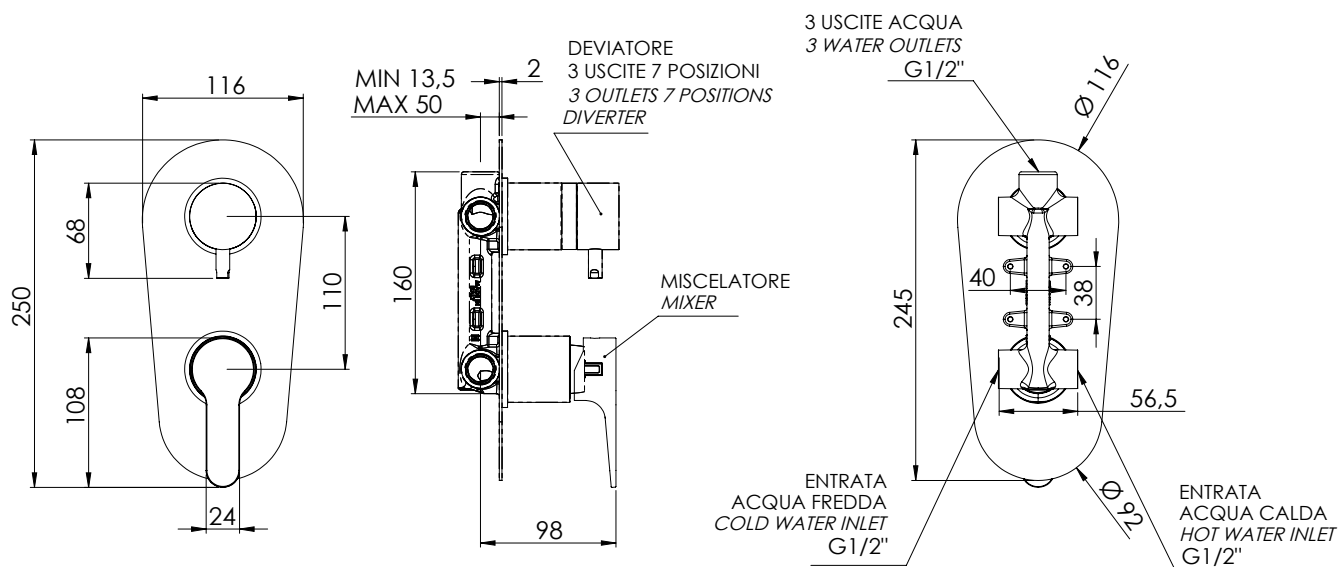

REMER

RUBINETTERIE

SERIE
SERIES

WINNER

CODICE
CODE

W937

IMMAGINE - IMAGE

DESCRIZIONE - DESCRIPTION

Miscelatore monocomando per doccia con deviatore a tre vie e sette posizioni, i su unica piastra.

Single lever built-in shower mixer with three ways diverter with seven positions, on single flange.

SCHEDA TECNICA - TECHNICAL FEATURES

COMPONENTI - COMPONENTS

Cartuccia R52
Cartridge R52

Cartuccia D527
Cartridge D527

REMER Rubinetterie S.p.A.

Via Leonardo Da Vinci, 83 - 20062 Cassano d'Adda (MI) - Italy - Tel. +39 0363 364211 - info@remer.eu - www.remer.eu