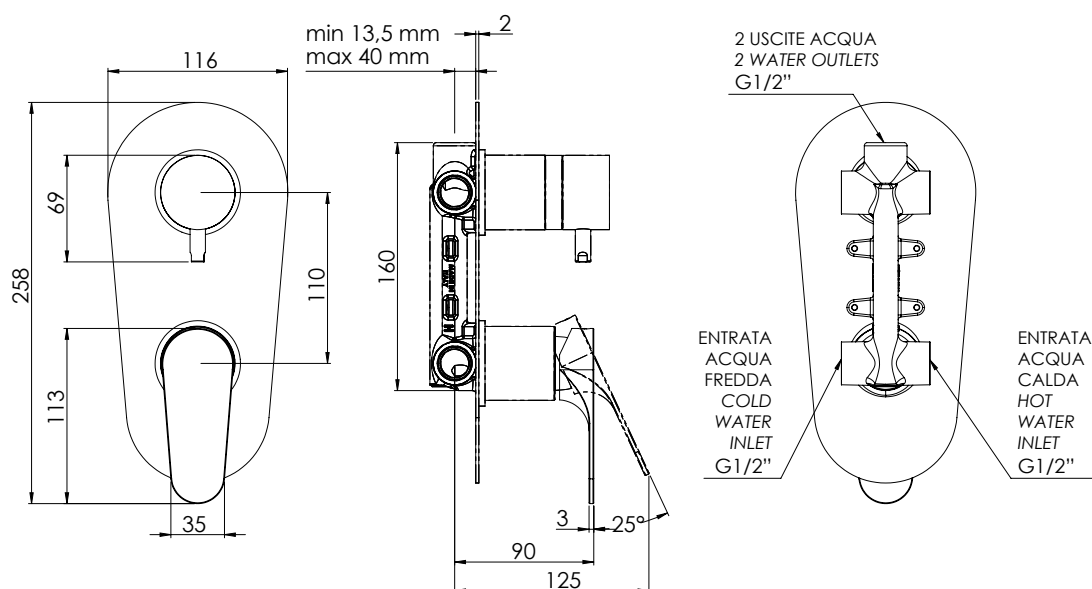

REMER

RUBINETTERIE

SERIE
SERIES

CLASS LINE

CODICE
CODE

L93

IMMAGINE - IMAGE

DESCRIZIONE - DESCRIPTION

Miscelatore monocomando per doccia con deviatore a 3 posizioni (3 uscite ed 1 entrata) su piastra unica.

Single-lever shower mixer with 3-positions diverter (3 outlets and 1 inlet) on single flange.

SCHEDA TECNICA - TECHNICAL FEATURES

CARATTERISTICHE - FEATURES

Disponibile in Finitura
Available in Finishing

3 Vie
3 Ways

FINITURE - FINISHING

NO
Nero Opaco
Matt Black

BO
Bianco Opaco
Matt White

NP
Nichel Spazzolato
Brushed Nickel

CR
Cromo
Chrome

COMPONENTI - COMPONENTS

REMER Rubinetterie S.p.A.

Via Leonardo Da Vinci, 83 - 20062 Cassano d'Adda (MI) - Italy - Tel. +39 0363 364211 - info@remer.eu - www.remer.eu