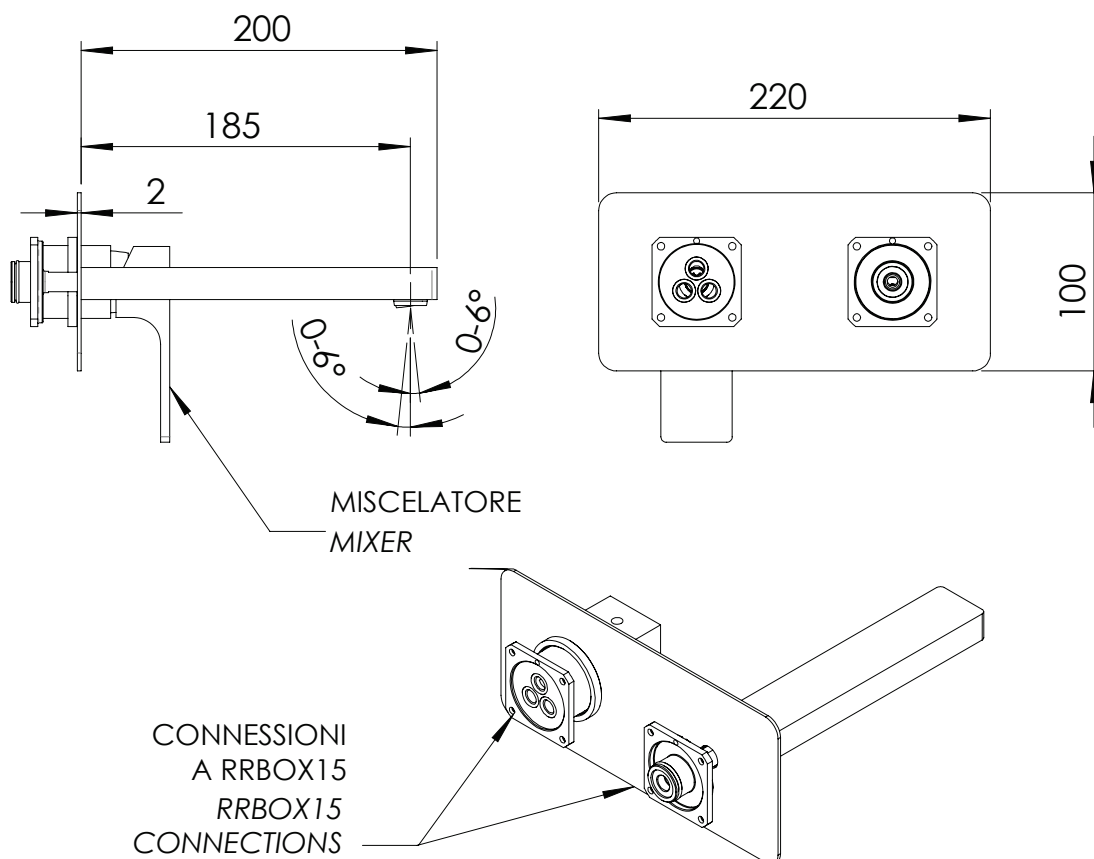

SCHEDA TECNICA - TECHNICAL FEATURES

CARATTERISTICHE - FEATURES

Disponibile in Finitura
Available in Finishing

COMPONENTI - COMPONENTS

Cartuccia R52
Cartridge R52

Aeratore 83FLBA
Aerator 83FLBA

FINITURE - FINISHING

NO	Nero Opaco - Matt Black
BO	Bianco Opaco - Matt White
NP	Nichel Spazzolato - Brushed Nickel
NPO	Nichel Spazz. Opaco - Matt Brushed Nickel
DO	Oro Lucido - Shiny Gold
BG	Oro Spazzolato - Brushed Gold
CFP	Cromo Nero Spazz. - Brushed Black Chrome
CR	Cromo - Chrome

REMER Rubinetterie S.p.A.

Via Leonardo Da Vinci, 83 - 20062 Cassano d'Adda (MI) - Italy - Tel. +39 0363 364211 - info@remer.eu - www.remer.eu