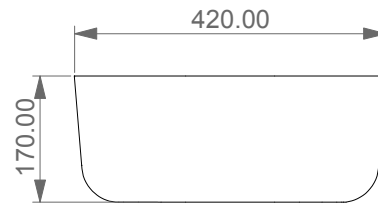

Lavabo Hit rotondo bordo fino, cm 42.
Hit Washbasin round cm 42 thin edge.

FRONT

LEFT

TOP

SECTION

Designation
Lavabo Hit rotondo bordo fino, cm 42.
Hit Washbasin round cm 42 thin edge.

Scale
1:10

cod. HILAVRO42