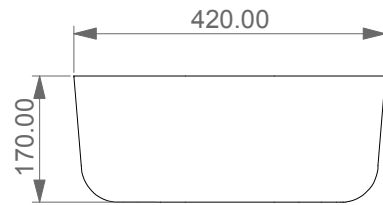

Lavabo Hit rotondo bordo fino, cm 42.
Hit Washbasin round cm 42 thin edge.

FRONT

LEFT

TOP

SECTION

Designation
Lavabo Hit rotondo bordo fino, cm 42.
Hit Washbasin round cm 42 thin edge.

Scale
1:10

cod. HILAVRO42