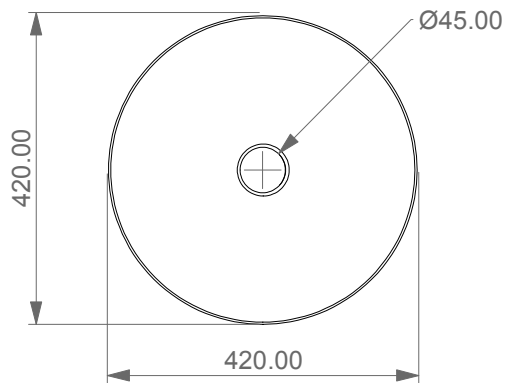

Lavabo Hit rotondo bordo fino, cm 42.
Hit Washbasin round cm 42 thin edge.

FRONT

LEFT

TOP

SECTION

Designation
Lavabo Hit rotondo bordo fino, cm 42.
Hit Washbasin round cm 42 thin edge.

Scale
1:10

cod. HILAVRO42