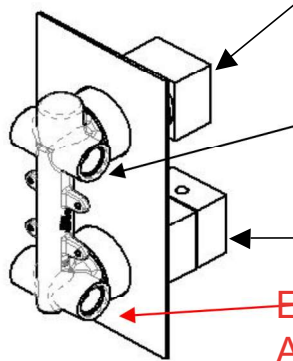

ART. COD.

**QT 92**

DEVIATORE A 2 VIE  
2-WAYS DIVERTER

USCITA 1  
OUTLET 1  
G1/2

USCITA 2  
OUTLET 2  
G1/2

ENTRATA ACQUA  
FREDDA  
COLD WATER  
INLET  
G1/2

ENTRATA  
ACQUA CALDA  
HOT WATER INLET  
G1/2

2 MANIGLIE COASSIALI  
2 COAXIAL HANDLES  
ON-OFF + T 38° STOP

TERMOSTATICO  
THERMOSTATIC

**MATERIALI / MATERIALS**

OTTONE CROMATO / CHROME PLATED BRASS

**CROMATURA / CHROME PLATING**

UNI EN 248

Via Leonardo da Vinci 83 - 20062 Cassano d'Adda (MI) Italy - Tel. +39-0363 364211