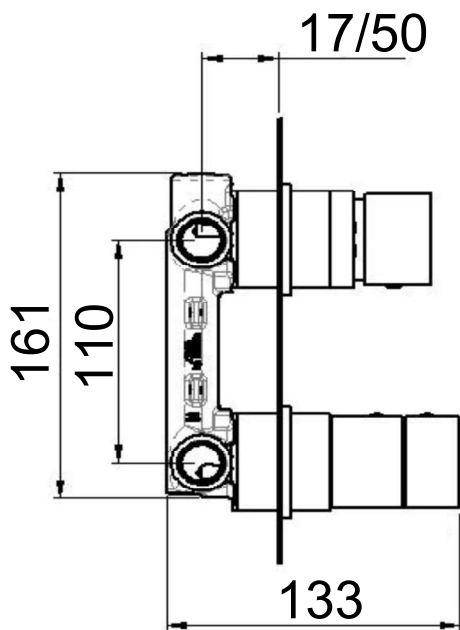

ART. COD.

**QT 92**

DEVIATORE A 2 VIE  
2-WAYS DIVERTER

USCITA 1  
OUTLET 1  
G1/2

USCITA 2  
OUTLET 2  
G1/2

ENTRATA ACQUA  
FREDDA  
COLD WATER  
INLET  
G1/2

ENTRATA  
ACQUA CALDA  
HOT WATER INLET  
G1/2

2 MANIGLIE COASSIALI  
2 COAXIAL HANDLES  
ON-OFF + T 38° STOP

TERMOSTATICO  
THERMOSTATIC

**MATERIALI / MATERIALS**

OTTONE CROMATO / CHROME PLATED BRASS

**CROMATURA / CHROME PLATING**

UNI EN 248

Via Leonardo da Vinci 83 - 20062 Cassano d'Adda (MI) Italy - Tel. +39-0363 364211