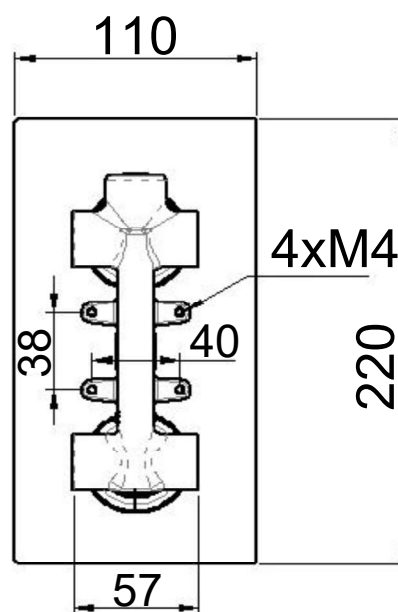

ART. COD.

**QT 92**

DEVIATORE A 2 VIE  
2-WAYS DIVERTER

USCITA 1  
OUTLET 1  
G1/2

USCITA 2  
OUTLET 2  
G1/2

ENTRATA ACQUA  
FREDDA  
COLD WATER  
INLET  
G1/2

ENTRATA  
ACQUA CALDA  
HOT WATER INLET  
G1/2

2 MANIGLIE COASSIALI  
2 COAXIAL HANDLES  
ON-OFF + T 38° STOP

TERMOSTATICO  
THERMOSTATIC

**MATERIALI / MATERIALS**

OTTONE CROMATO / CHROME PLATED BRASS

**CROMATURA / CHROME PLATING**

UNI EN 248

Via Leonardo da Vinci 83 - 20062 Cassano d'Adda (MI) Italy - Tel. +39-0363 364211