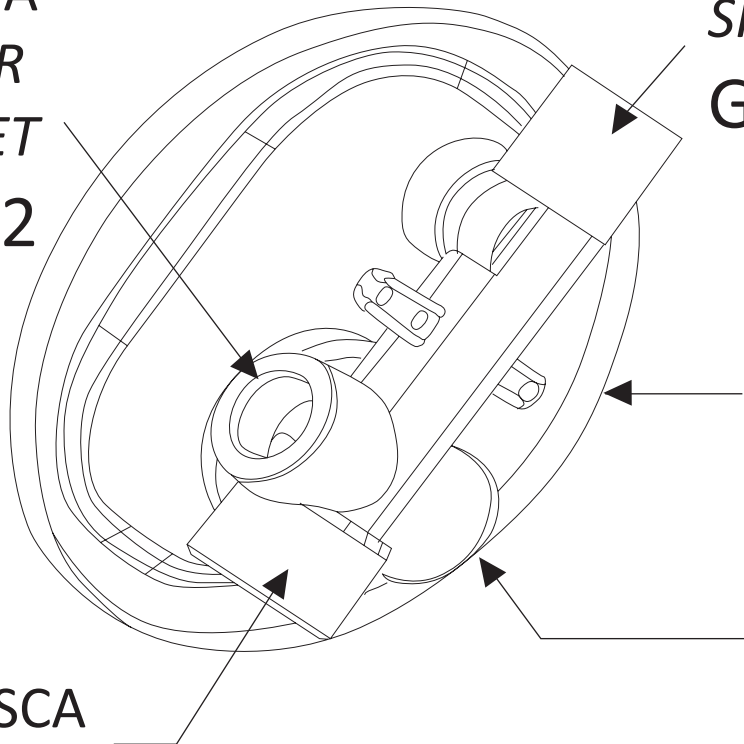

ENTRATA
ACQUA FREDDA
COLD WATER
INLET
G 1/2

USCITA DOCCIA
SHOWER OUTLET
G 1/2

Ø 155

USCITA VASCA
BATHTUB OUTLET
G 3/4

ENTRATA
ACQUA CALDA
HOT WATER
INLET
G 1/2