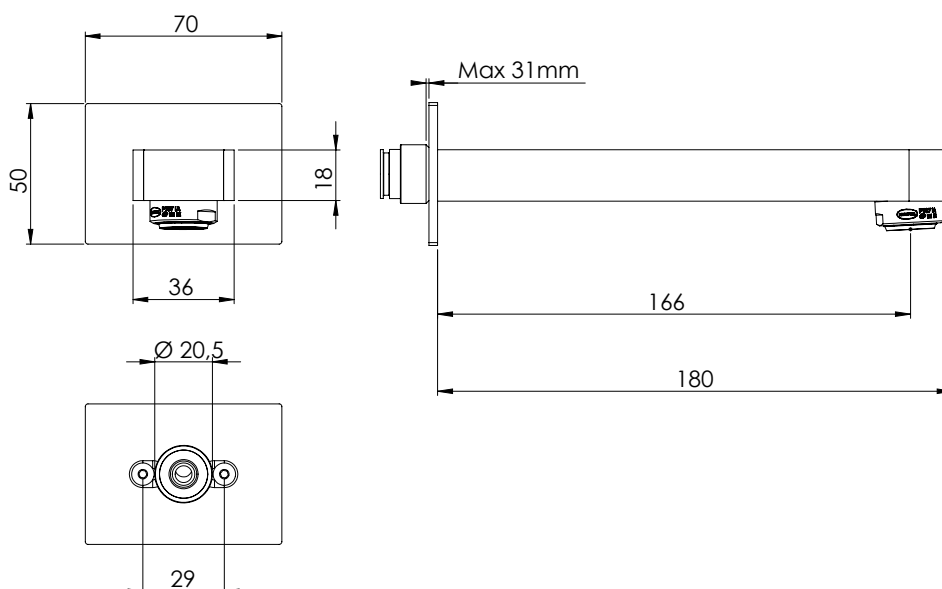

REMER

RUBINETTERIE

SERIE
SERIES

BOCCHIE A PARETE WALL SPOUTS

91L

CODICE
CODE

IMMAGINE - IMAGE

DESCRIZIONE - DESCRIPTION

Bocca incasso per miscelatore vasca/doccia 18 cm.

Built-in spout for bath/shower mixer cm 18.

SCHEDA TECNICA - TECHNICAL FEATURES

CARATTERISTICHE - FEATURES

Disponibile in Finitura
Available in Finishing

Perfect Tune
Perfect Tune