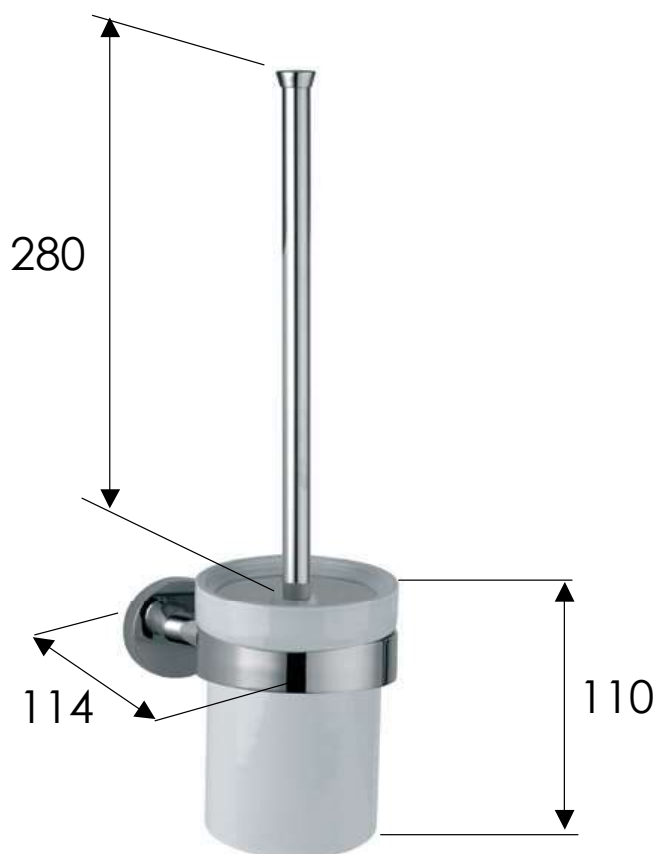

REMER

RUBINETTERIE

SERIE
SERIES

GUEST

CODICE
CODE

GS66CR

IMMAGINE - IMAGE

DESCRIZIONE - DESCRIPTION

Portascopino in ceramica con supporto in ottone.

Ceramic broom rack holder with brass support.

SCHEDA TECNICA - TECHNICAL FEATURES

FINITURE - FINISHING

NO
Nero Opaco
Matt Black

NP
Nichel Spazzolato
Brushed Nickel

DO
Oro Lucido
Shiny Gold

CFP
Cromo Nero Spazzolato
Brushed Black Chrome

BO
Bianco Opaco
Matt White

NPO
Nichel Spazzolato Opaco
Matt Brushed Nickel

BG
Oro Spazzolato
Brushed Gold

CR
Cromo
Chrome

REMER Rubinetterie S.p.A.

Via Leonardo Da Vinci, 83 - 20062 Cassano d'Adda (MI) - Italy - Tel. +39 0363 364211 - info@remer.eu - www.remer.eu