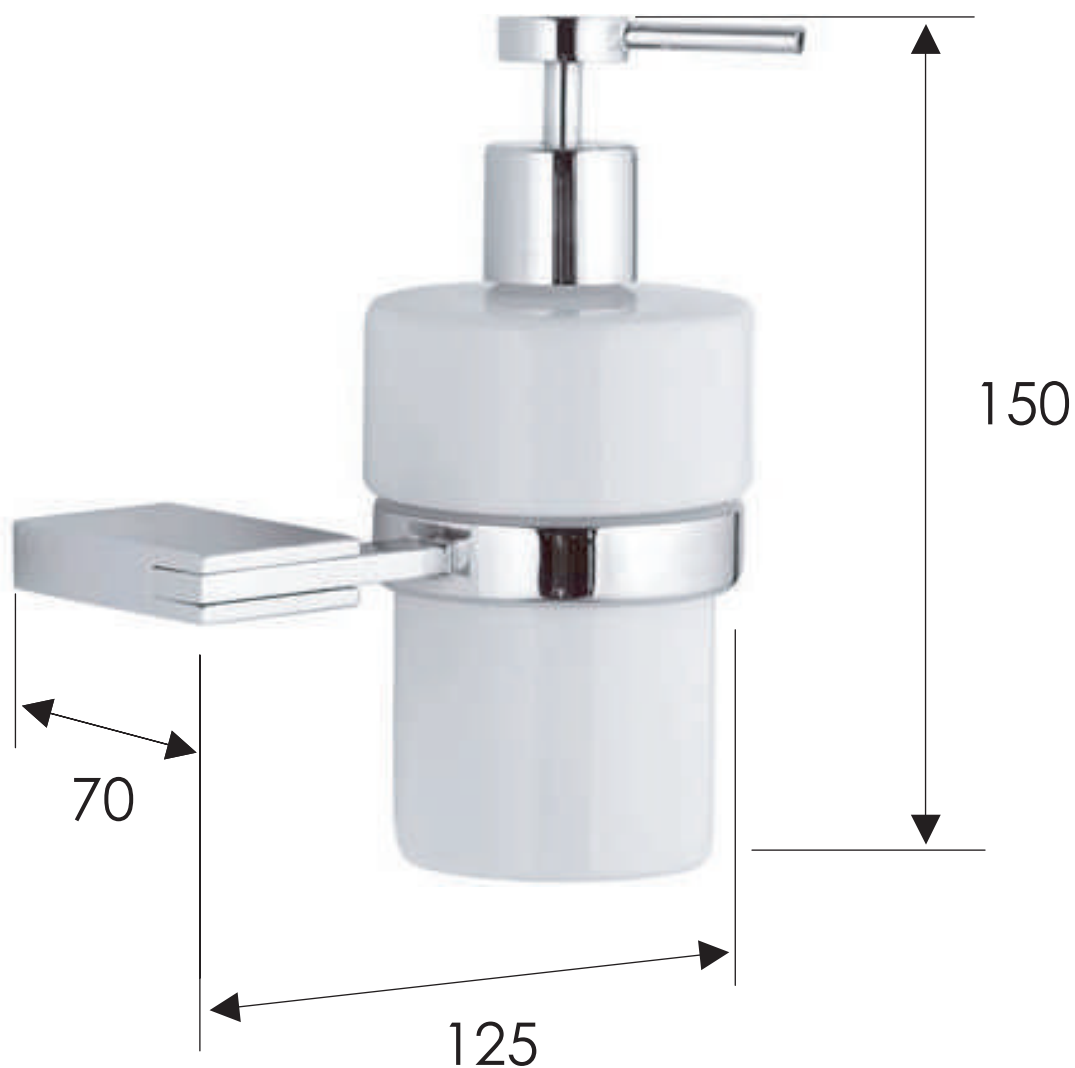

REMER
RUBINETTERIE

SERIE
SERIES

FLAT

CODICE
CODE

FT13CR

IMMAGINE - IMAGE

DESCRIZIONE - DESCRIPTION

Dispenser in ceramica con supporto in ottone cromato.

Dispenser in ceramic with holder in chrome plated brass.

SCHEDA TECNICA - TECHNICAL FEATURES

REMER Rubinetterie S.p.A.

Via Leonardo Da Vinci, 83 - 20062 Cassano d'Adda (MI) - Italy - Tel. +39 0363 364211 - info@remer.eu - www.remer.eu