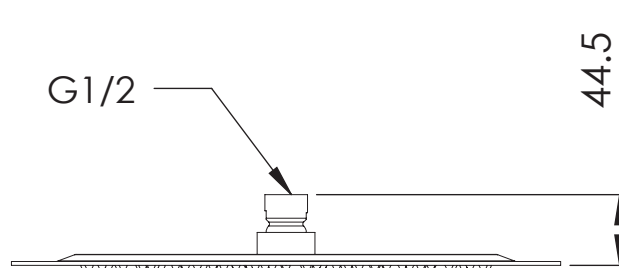

# REMER

RUBINETTERIE

SERIE

**SOFFIONI**  
*SHOWER HEADS*  
**SS357UFM30X**

CODICE

IMMAGINE -

DESCRIZIONE -

Soffione doccia ultra piatto in acciaio INOX spazzolato, Ø 30 cm.

Ultra slim brushed stainless steel shower head, Ø 30 cm.

SCHEDA TECNICA - *TECHNICAL FEATURES*

PORTATA LIMITATA - FLOW RATE 15 l/min – 3 bar

CARATTERISTICHE - *FEATURES*

Acciaio INOX  
Stainless Steel

Con Getti Anticalcare  
With Antilimescale Jets

Getto effetto pioggia ad ampia copertura  
Wide coverage rain effect

**REMER Rubinetterie S.p.A.**

Via Leonardo Da Vinci, 83 - 20062 Cassano d'Adda (MI) - Italy - Tel. +39 0363 364211 - info@remer.eu - www.remer.eu