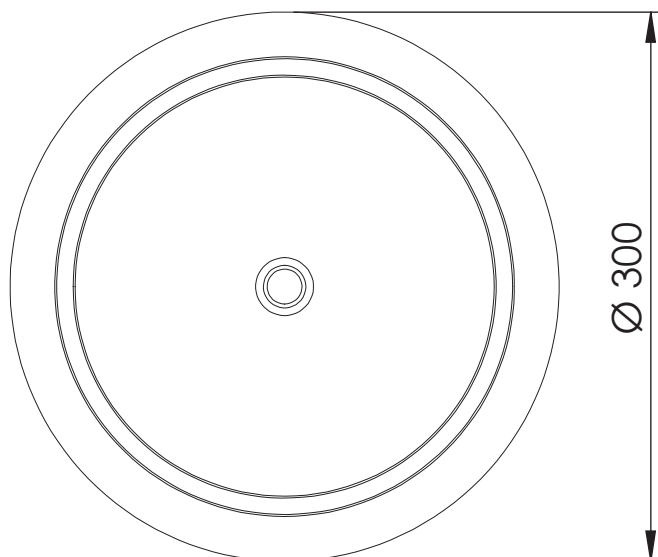

# REMER

RUBINETTERIE

SERIE

**SOFFIONI**  
*SHOWER HEADS*  
**SS357UFM30X**

CODICE

IMMAGINE -

DESCRIZIONE -

Soffione doccia ultra piatto in acciaio INOX spazzolato, Ø 30 cm.

Ultra slim brushed stainless steel shower head, Ø 30 cm.

SCHEDA TECNICA - *TECHNICAL FEATURES*

PORTATA LIMITATA - FLOW RATE 15 l/min – 3 bar

CARATTERISTICHE - *FEATURES*

Acciaio INOX  
Stainless Steel

Con Getti Anticalcare  
With Antilimescale Jets