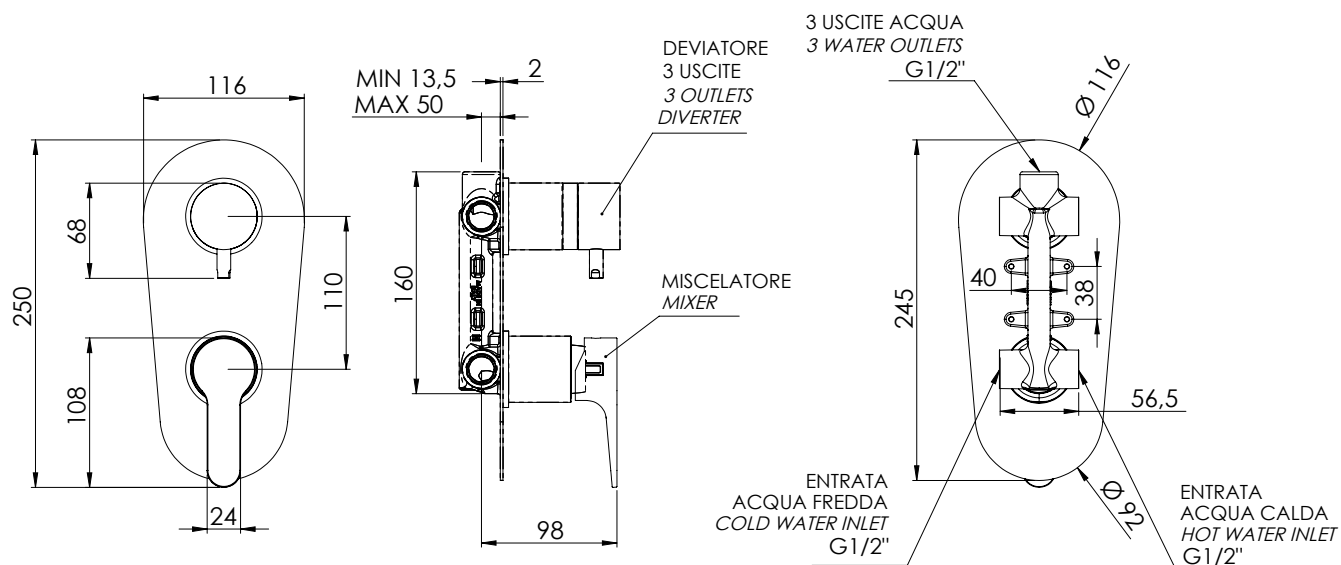

REMER

RUBINETTERIE

SERIE
SERIES

WINNER

CODICE
CODE

W93

IMMAGINE - IMAGE

DESCRIZIONE - DESCRIPTION

Miscelatore monocomando per doccia con deviatore a tre vie e tre posizioni (una entrata e tre uscite) su unica piastra.

Single lever built-in shower mixer with 3-ways and 3-positions diverter (1 inlet and 3 outlets) on single flange.

SCHEDA TECNICA - TECHNICAL FEATURES

CARATTERISTICHE - FEATURES

Disponibile in Finitura
Available in Finishing

3 Vie
3 Ways

FINITURE - FINISHING

NO
Nero Opaco
Matt Black

BO
Bianco Opaco
Matt White

NP
Nichel Spazzolato
Brushed Nickel

CR
Cromo
Chrome

COMPONENTI - COMPONENTS

REMER Rubinetterie S.p.A.

Via Leonardo Da Vinci, 83 - 20062 Cassano d'Adda (MI) - Italy - Tel. +39 0363 364211 - info@remer.eu - www.remer.eu