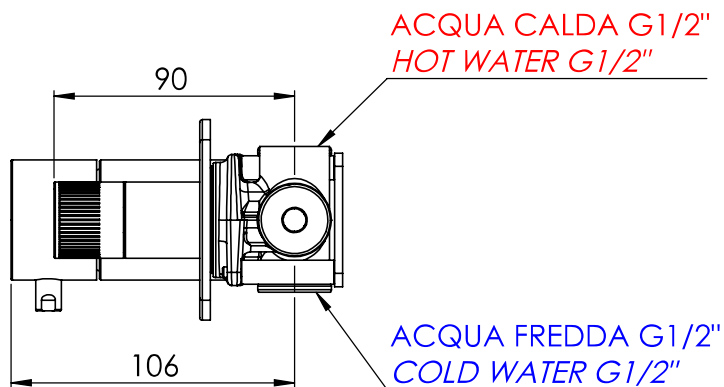

REMER

RUBINETTERIE

Serie X-Style

Cod. articolo

N98D4P

Descrizione: Miscelatore monocomando da incasso 4 vie a vitoni ceramici e cartuccia progressiva con piastre separate

Description: Single lever Built-in mixer with 4 ceramic valves, progressive cartridge and single plates

Ricambi/Spare parts

Cartuccia/Cartridge: P52N98

Vitoni/Valves: 76DX