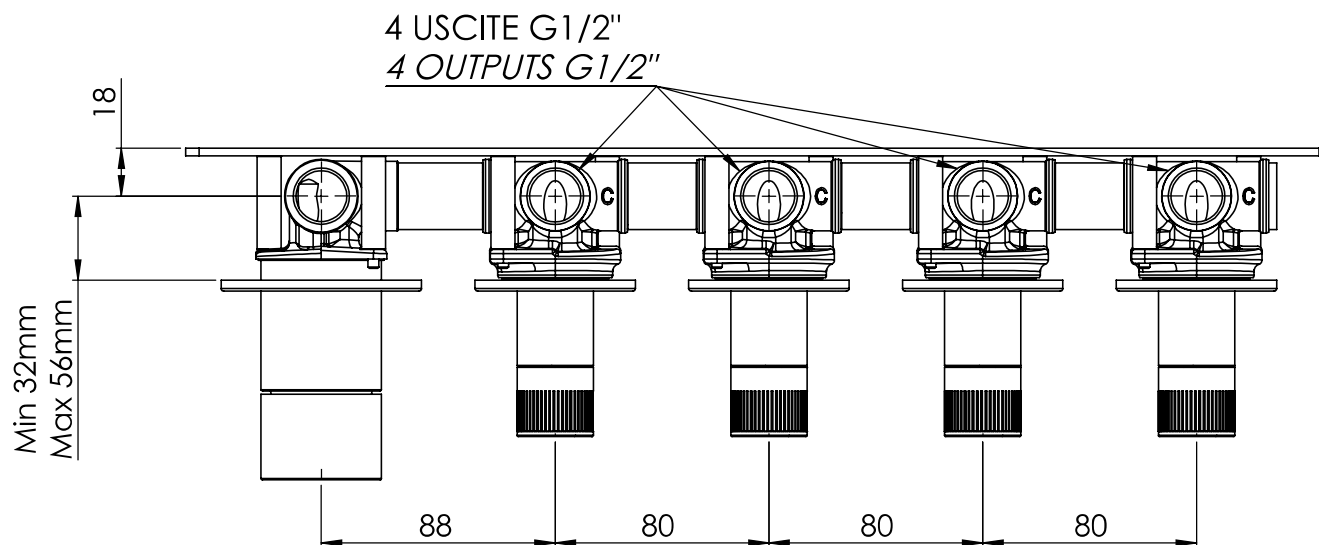

REMER

RUBINETTERIE

Serie X-Style

Cod. articolo

N98D4P

Descrizione: Miscelatore monocomando da incasso 4 vie a vitoni ceramici e cartuccia progressiva con piastre separate

Description: Single lever Built-in mixer with 4 ceramic valves, progressive cartridge and single plates

Ricambi/Spare parts

Cartuccia/Cartridge: P52N98

Vitoni/Valves: 76DX