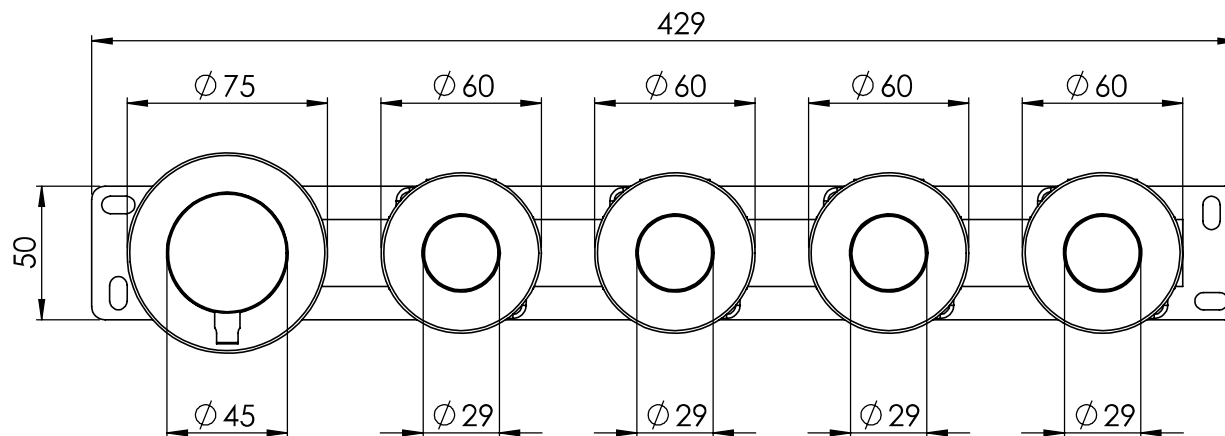

REMER

RUBINETTERIE

Serie X-Style

Cod. articolo

N98D4P

Descrizione: Miscelatore monocomando da incasso 4 vie a vitoni ceramici e cartuccia progressiva con piastre separate

Description: Single lever Built-in mixer with 4 ceramic valves, progressive cartridge and single plates

Ricambi/Spare parts

Cartuccia/Cartridge: P52N98

Vitoni/Valves: 76DX