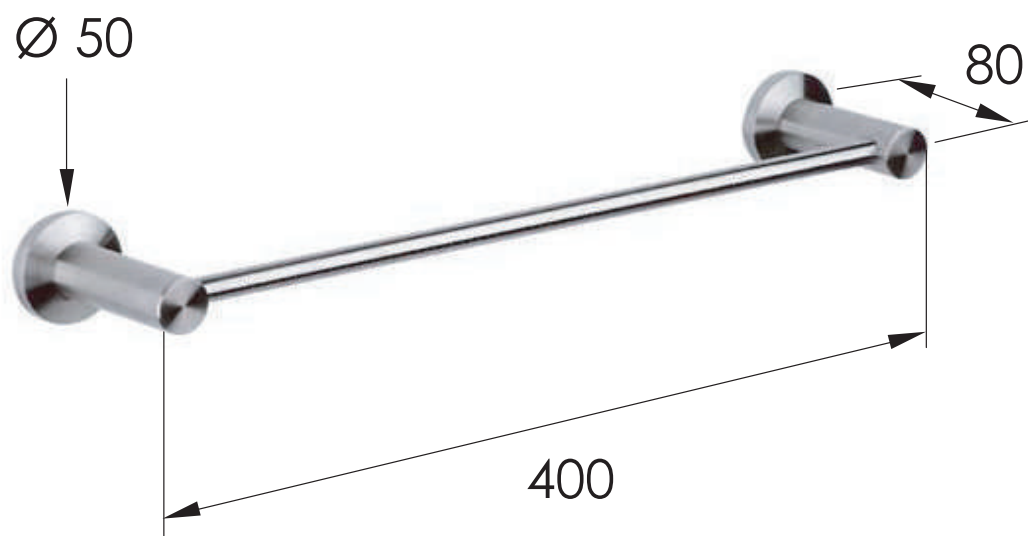

REMER
RUBINETTERIE

SERIE
SERIES

MINIMAL INOX

CODICE
CODE

MI40INOXCR

IMMAGINE - IMAGE

DESCRIZIONE - DESCRIPTION

Portasalviette in acciaio inox aisi 304 cm 40.

Aisi 304 stainless steel towel holder cm 40.

SCHEDA TECNICA - TECHNICAL FEATURES

CARATTERISTICHE - FEATURES

Acciaio INOX
Stainless Steel

REMER Rubinetterie S.p.A.

Via Leonardo Da Vinci, 83 - 20062 Cassano d'Adda (MI) - Italy - Tel. +39 0363 364211 - info@remer.eu - www.remer.eu