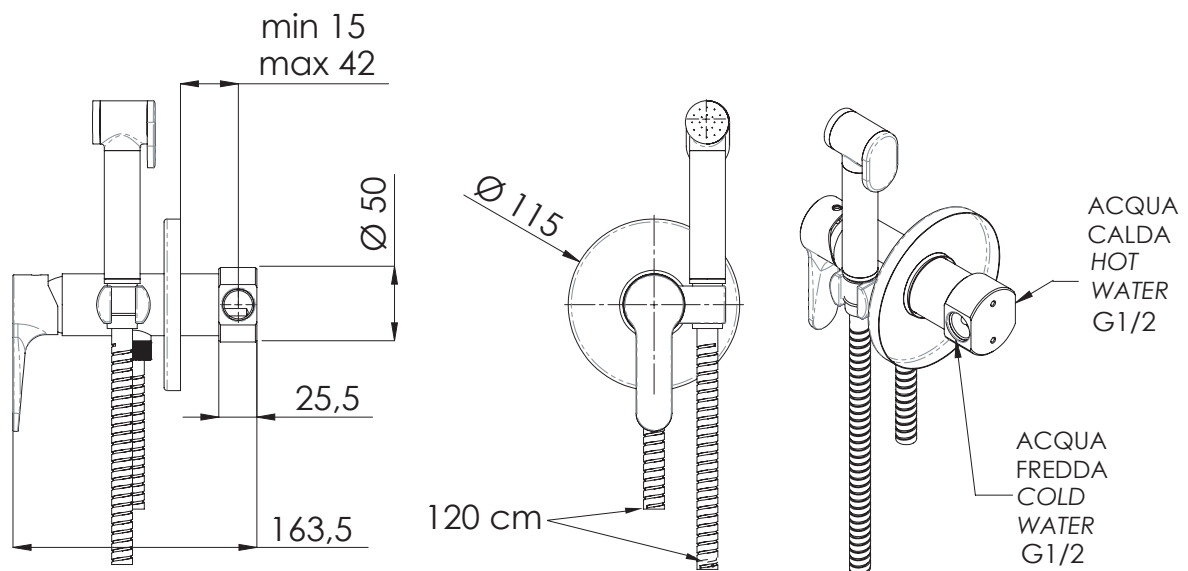

REMER

RUBINETTERIE

SERIE
SERIES

WINNER

CODICE
CODE

W65W

IMMAGINE - IMAGE

DESCRIZIONE - DESCRIPTION

Miscelatore incasso per shut-off comprensivo di doccetta shut-off art. 332OW, supporto doccia-presa acqua, tutto in ottone cromato e flessibile doccia 120 cm.

Built-in shower mixer set including: shut-off art. 332OW, shower holder-water punch on flange, all in c.p. brass and shower flexible cm 120.

SCHEDA TECNICA - TECHNICAL FEATURES

CARATTERISTICHE - FEATURES

Disponibile in Finitura
Available in Finishing

Posizione
d'interruzione getto
Stop flow position

Flessibile Lungo 120 cm
Flexible Length 120 cm

Cartuccia R52
Cartridge R52

Doccetta 332OW
Handshower 332OW

REMER Rubinetterie S.p.A.

Via Leonardo Da Vinci, 83 - 20062 Cassano d'Adda (MI) - Italy - Tel. +39 0363 364211 - info@remer.eu - www.remer.eu