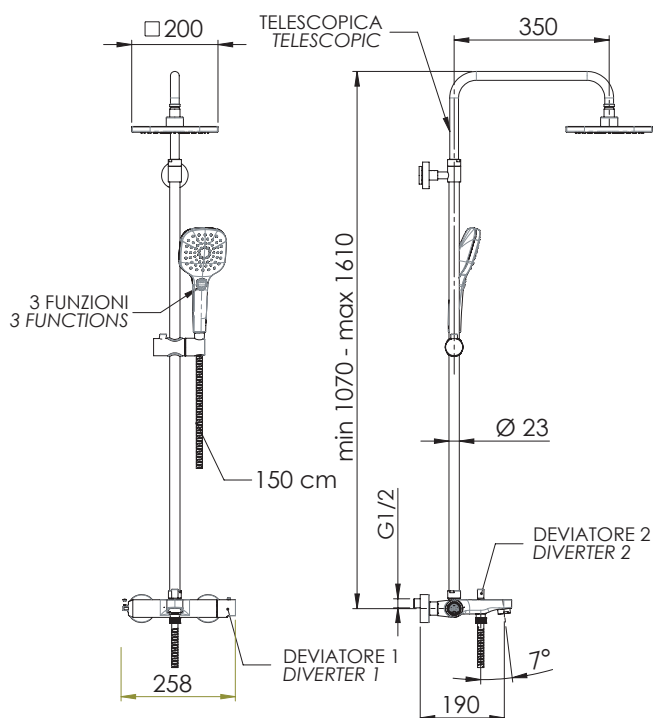

REMER

RUBINETTERIE

SERIE
SERIES

INFINITY

CODICE
CODE

I34A8CPAD20

IMMAGINE - IMAGE

SCHEMA TECNICA - TECHNICAL FEATURES

DESCRIZIONE - DESCRIPTION

Set doccia a 3 vie composto da: miscelatore esterno con deviatore vasca/doccia (I3434); soffione in abs cromato 20x20 cm con angoli arrotondati e getti in silicone anticalcare (356AD20X); colonna doccia in ottone telescopica, altezza asta regolabile (329A); doccetta in abs cromato, 3 funzioni con pulsante per il cambio getto (318CP); flessibile 150 cm.

3-way Shower set including: exposed mixer with bath/shower diverter (I3434); c.p. abs shower head 20x20 cm with rounded corners and anti-limescale silicone jets (356AD20X); telescopic brass shower column, height-adjustable rod (329A); 3-function handshower in c.p. abs with button for jet change (318CP); 150 cm flexible hose.

CARATTERISTICHE - FEATURES

Colonna Doccia Telescopica
Telescopic shower column

Flessibile Lungo 150 cm
Flexible Length 150 cm

Getto vigoroso concentrato e getto esterno
Concentrated vigorous jet and external jet