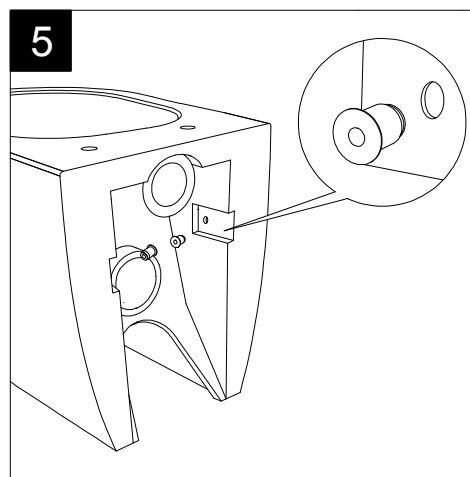

Guida all'installazione dei vasi a pavimento con kit di fissaggio a parete nascosto (cod. ACS51)

Serie: LIKE - BRIO - TOUCH - FLUT - SPEED - CRUISE - HIT

*Installation guide for floor standing wc's with wall hidden fixing kit (cod. ACS51)*

Serie: LIKE - BRIO - TOUCH - FLUT - SPEED - CRUISE - HIT

①

Guida all'istallazione dei vasi a pavimento con kit di fissaggio a parete nascosto (cod. ACS51)

Serie: LIKE - BRIO - TOUCH - FLUT - SPEED - CRUISE - HIT