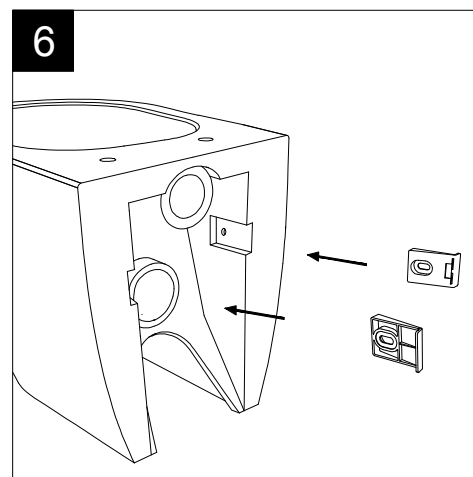

Guida all'installazione dei vasi a pavimento con kit di fissaggio a parete nascosto (cod. ACS51)

Serie: LIKE - BRIO - TOUCH - FLUT - SPEED - CRUISE - HIT

*Installation guide for floor standing wc's with wall hidden fixing kit (cod. ACS51)*

Serie: LIKE - BRIO - TOUCH - FLUT - SPEED - CRUISE - HIT

①

Guida all'istallazione dei vasi a pavimento con kit di fissaggio a parete nascosto (cod. ACS51)

Serie: LIKE - BRIO - TOUCH - FLUT - SPEED - CRUISE - HIT

*Installation guide for floor standing wc's with wall hidden fixing kit (cod. ACS51)*

*Serie: LIKE - BRIO - TOUCH - FLUT - SPEED - CRUISE - HIT*

②