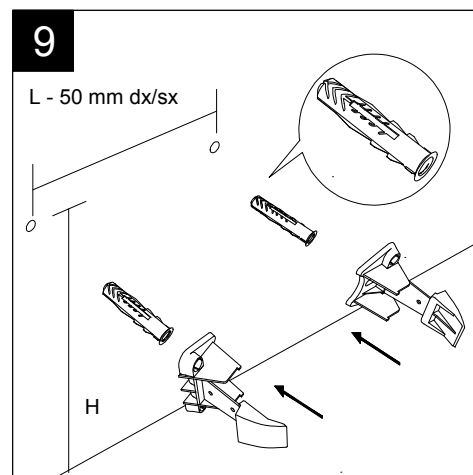

Guida all'installazione dei vasi a pavimento con kit di fissaggio a parete nascosto (cod. ACS51)

Serie: LIKE - BRIO - TOUCH - FLUT - SPEED - CRUISE - HIT

*Installation guide for floor standing wc's with wall hidden fixing kit (cod. ACS51)*

Serie: LIKE - BRIO - TOUCH - FLUT - SPEED - CRUISE - HIT

①

Guida all'istallazione dei vasi a pavimento con kit di fissaggio a parete nascosto (cod. ACS51)

Serie: LIKE - BRIO - TOUCH - FLUT - SPEED - CRUISE - HIT

*Installation guide for floor standing wc's with wall hidden fixing kit (cod. ACS51)*

*Serie: LIKE - BRIO - TOUCH - FLUT - SPEED - CRUISE - HIT*

②