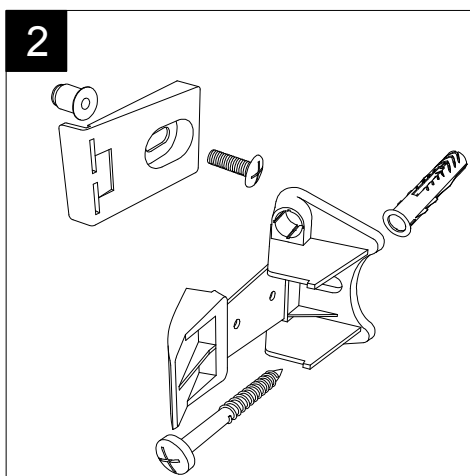

Guida all'installazione dei vasi a pavimento con kit di fissaggio a parete nascosto (cod. ACS51)

Serie: LIKE - BRIO - TOUCH - FLUT - SPEED - CRUISE - HIT

*Installation guide for floor standing wc's with wall hidden fixing kit (cod. ACS51)*

Serie: LIKE - BRIO - TOUCH - FLUT - SPEED - CRUISE - HIT

①

Guida all'istallazione dei vasi a pavimento con kit di fissaggio a parete nascosto (cod. ACS51)

Serie: LIKE - BRIO - TOUCH - FLUT - SPEED - CRUISE - HIT

*Installation guide for floor standing wc's with wall hidden fixing kit (cod. ACS51)*

*Serie: LIKE - BRIO - TOUCH - FLUT - SPEED - CRUISE - HIT*

②