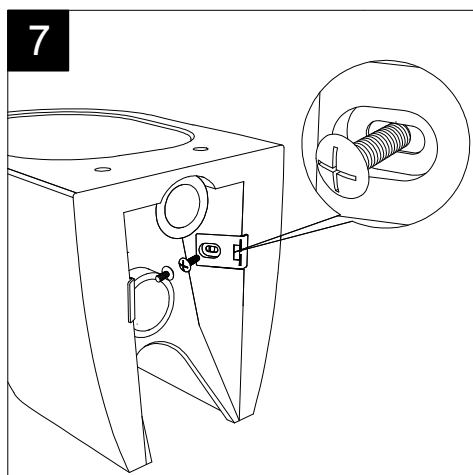

Guida all'installazione dei vasi a pavimento con kit di fissaggio a parete nascosto (cod. ACS51)

Serie: LIKE - BRIO - TOUCH - FLUT - SPEED - CRUISE - HIT

*Installation guide for floor standing wc's with wall hidden fixing kit (cod. ACS51)*

Serie: LIKE - BRIO - TOUCH - FLUT - SPEED - CRUISE - HIT

①

Guida all'istallazione dei vasi a pavimento con kit di fissaggio a parete nascosto (cod. ACS51)

Serie: LIKE - BRIO - TOUCH - FLUT - SPEED - CRUISE - HIT

*Installation guide for floor standing wc's with wall hidden fixing kit (cod. ACS51)*

*Serie: LIKE - BRIO - TOUCH - FLUT - SPEED - CRUISE - HIT*

②