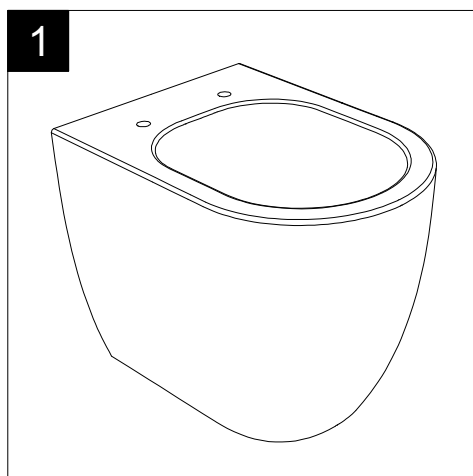

Guida all'installazione dei vasi a pavimento con kit di fissaggio a parete nascosto (cod. ACS51)

Serie: LIKE - BRIO - TOUCH - FLUT - SPEED - CRUISE - HIT

*Installation guide for floor standing wc's with wall hidden fixing kit (cod. ACS51)*

Serie: LIKE - BRIO - TOUCH - FLUT - SPEED - CRUISE - HIT

①

Guida all'istallazione dei vasi a pavimento con kit di fissaggio a parete nascosto (cod. ACS51)

Serie: LIKE - BRIO - TOUCH - FLUT - SPEED - CRUISE - HIT