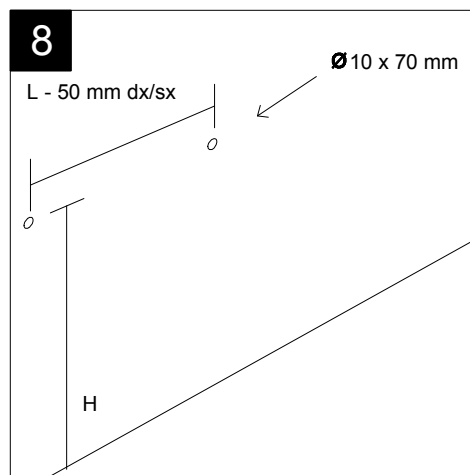

Guida all'installazione dei vasi a pavimento con kit di fissaggio a parete nascosto (cod. ACS51)

Serie: LIKE - BRIO - TOUCH - FLUT - SPEED - CRUISE - HIT

*Installation guide for floor standing wc's with wall hidden fixing kit (cod. ACS51)*

Serie: LIKE - BRIO - TOUCH - FLUT - SPEED - CRUISE - HIT

①

Guida all'istallazione dei vasi a pavimento con kit di fissaggio a parete nascosto (cod. ACS51)

Serie: LIKE - BRIO - TOUCH - FLUT - SPEED - CRUISE - HIT