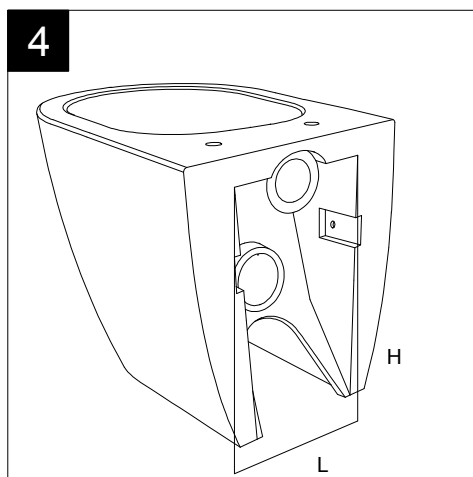

Guida all'installazione dei vasi a pavimento con kit di fissaggio a parete nascosto (cod. ACS51)

Serie: LIKE - BRIO - TOUCH - FLUT - SPEED - CRUISE - HIT

*Installation guide for floor standing wc's with wall hidden fixing kit (cod. ACS51)*

Serie: LIKE - BRIO - TOUCH - FLUT - SPEED - CRUISE - HIT

①

Guida all'istallazione dei vasi a pavimento con kit di fissaggio a parete nascosto (cod. ACS51)

Serie: LIKE - BRIO - TOUCH - FLUT - SPEED - CRUISE - HIT

*Installation guide for floor standing wc's with wall hidden fixing kit (cod. ACS51)*

*Serie: LIKE - BRIO - TOUCH - FLUT - SPEED - CRUISE - HIT*

②