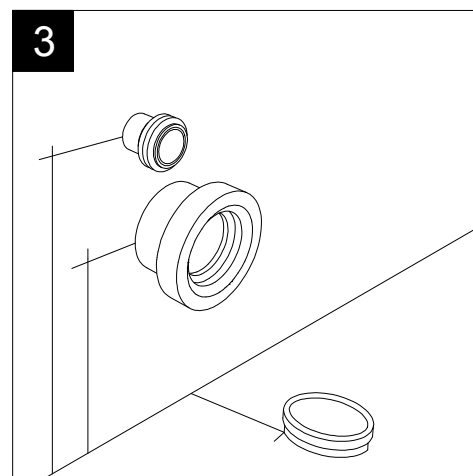

Guida all'installazione dei vasi a pavimento con kit di fissaggio a parete nascosto (cod. ACS51)

Serie: LIKE - BRIO - TOUCH - FLUT - SPEED - CRUISE - HIT

*Installation guide for floor standing wc's with wall hidden fixing kit (cod. ACS51)*

Serie: LIKE - BRIO - TOUCH - FLUT - SPEED - CRUISE - HIT

①

Guida all'istallazione dei vasi a pavimento con kit di fissaggio a parete nascosto (cod. ACS51)

Serie: LIKE - BRIO - TOUCH - FLUT - SPEED - CRUISE - HIT