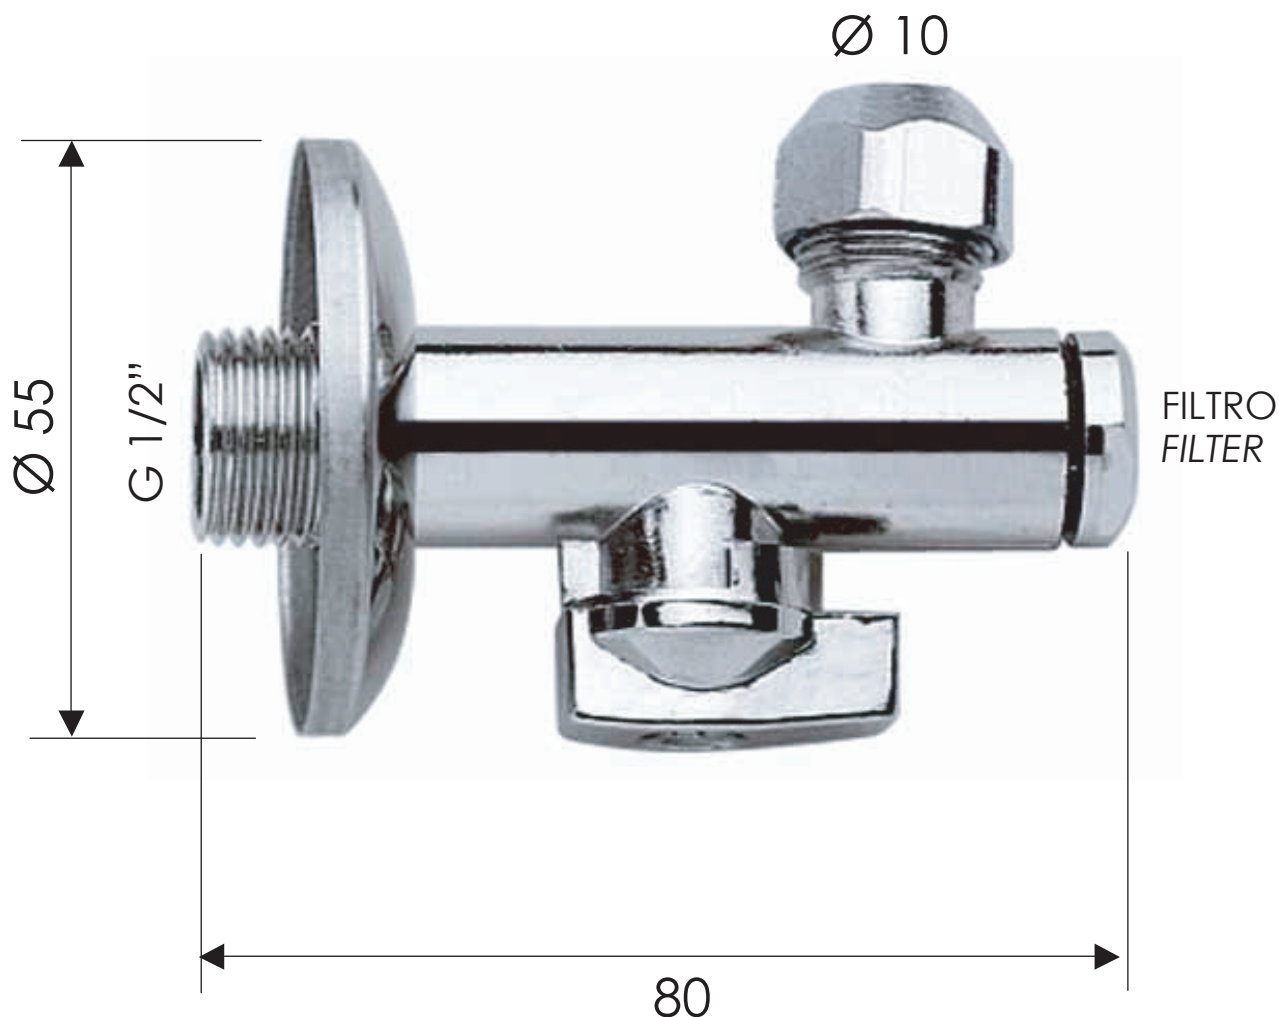

REMER

RUBINETTERIE

SCHEDA TECNICA

TECHNICAL FEATURES

ART. COD.

1231210

MATERIALI / MATERIALS

OTTONE CROMATO / CHROME PLATED BRASS

ABS CROMATO / CHROME PLATED ABS

CROMATURA / CHROME PLATING

UNI EN 248

Via Leonardo da Vinci 83 - 20062 Cassano d'Adda (MI) Italy - Tel. +39-0363 364211

info@remer.eu www.remer.eu