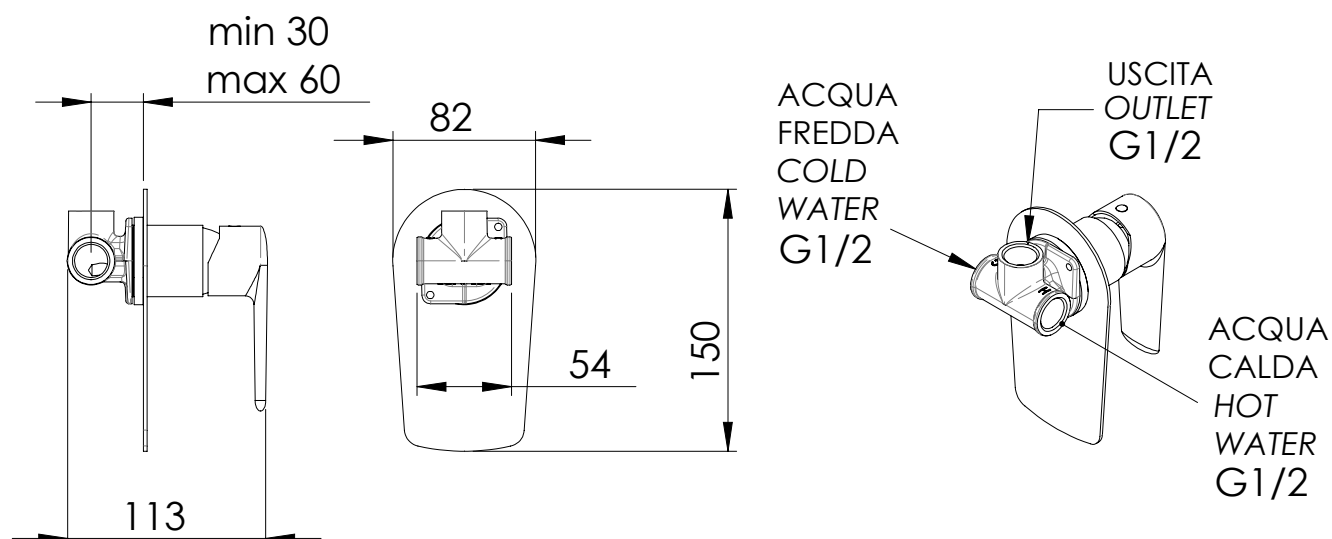

REMER

RUBINETTERIE

SERIE
SERIES

VANITY

CODICE
CODE

V 30

IMMAGINE - IMAGE

DESCRIZIONE - DESCRIPTION

Miscelatore monocomando vasca/doccia da incasso, senza deviatore.

Built-in bath/shower single-lever mixer, without diverter.

SCHEDA TECNICA - TECHNICAL FEATURES

CARATTERISTICHE - FEATURES

Disponibile in Finitura
Available in Finishing