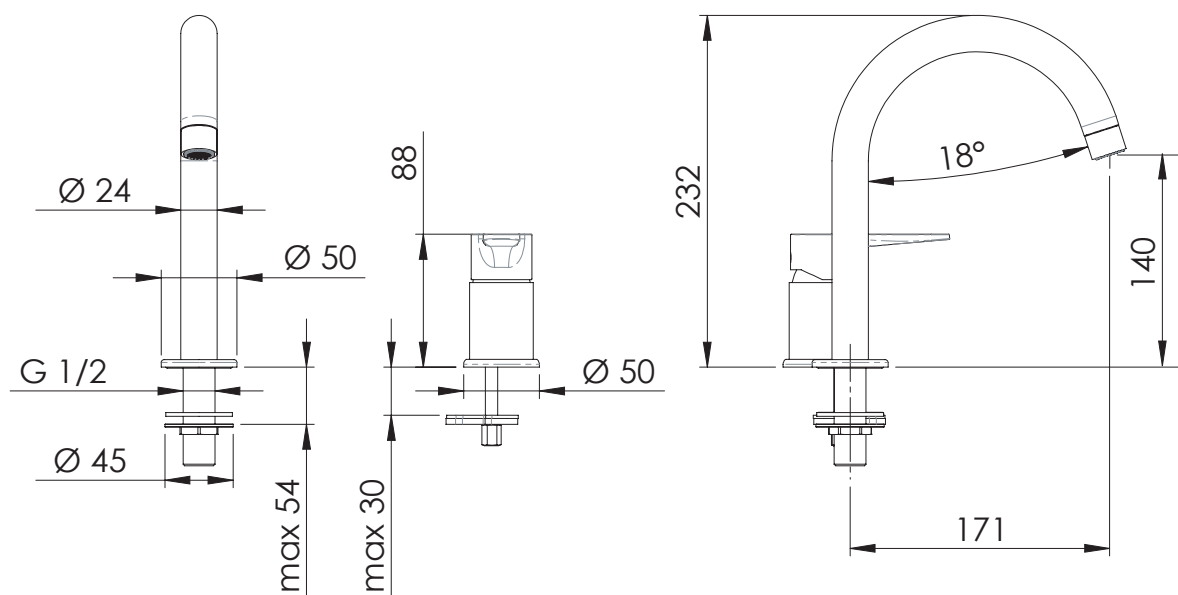

REMER

RUBINETTERIE

SERIE
SERIES

WINNER

CODICE
CODE

W 57

IMMAGINE - IMAGE

DESCRIZIONE - DESCRIPTION

Miscelatore monocomando lavabo due fori.

Two holes single-lever washbasin mixer.

SCHEDA TECNICA - TECHNICAL FEATURES

CARATTERISTICHE - FEATURES

Disponibile in Finitura
Available in Finishing

Perfect Tune
Perfect Tune