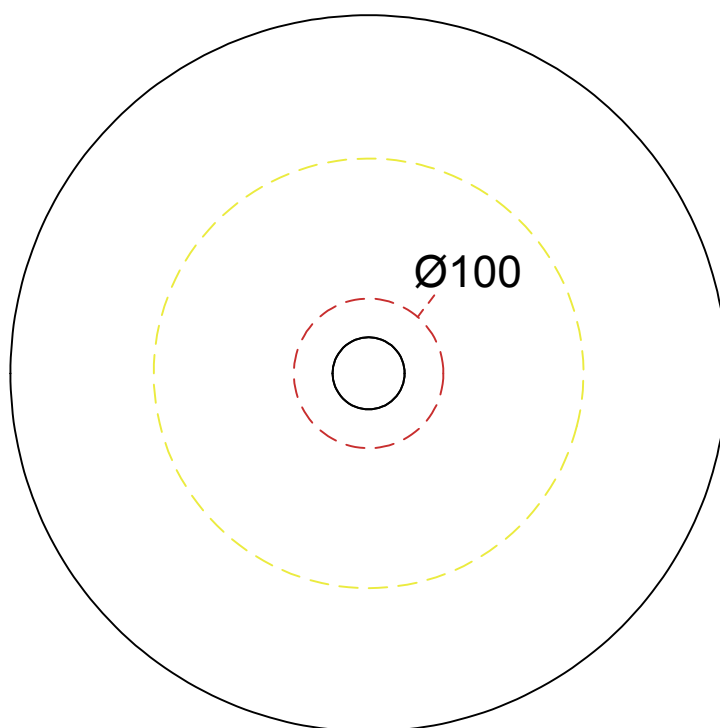

Lavabo Easy tondo bordo fino cm 45
Easy Washbasin round thin edge cm 45

Cod. EALAVRO45

Perimetro lavabo
Washbasin perimeter

Dimensione del foro consigliato per il piano d'appoggio
Recommended size of hole for the top

Perimetro appoggio lavabo
Washbasin base perimeter