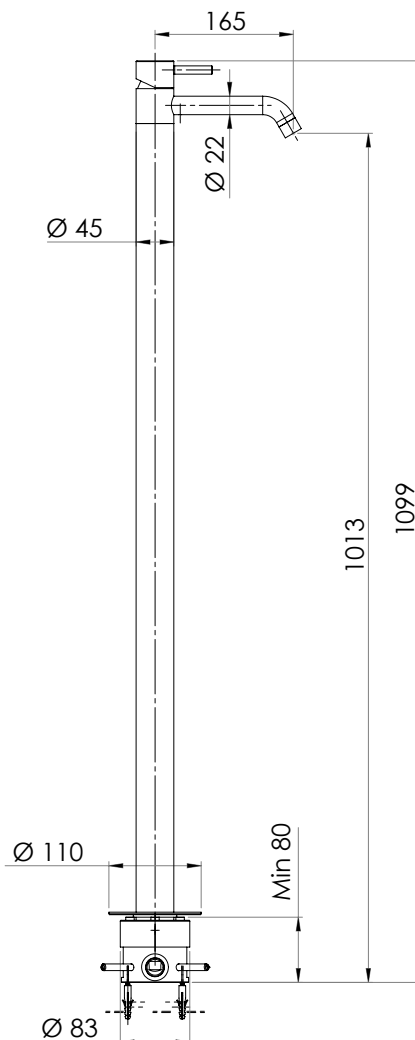

REMER

RUBINETTERIE

SERIE
SERIES

X STYLE INOX

CODICE
CODE

SSX18

IMMAGINE - IMAGE

SCHEDA TECNICA - TECHNICAL FEATURES

DESCRIZIONE - DESCRIPTION

Miscelatore monocomando lavabo da terra con scarico click-clack con troppo pieno, in acciaio inox

Stainless steel floor mounting single-lever mixer with click-clack waste with overflow

CARATTERISTICHE - FEATURES

Acciaio INOX
Stainless Steel

Perfect Tune
Perfect Tune

Con Click-Clack con Troppo Pieno
With Click-Clak with Overflow

REMER Rubinetterie S.p.A.

Via Leonardo Da Vinci, 83 - 20062 Cassano d'Adda (MI) - Italy - Tel. +39 0363 364211 - info@remer.eu - www.remer.eu