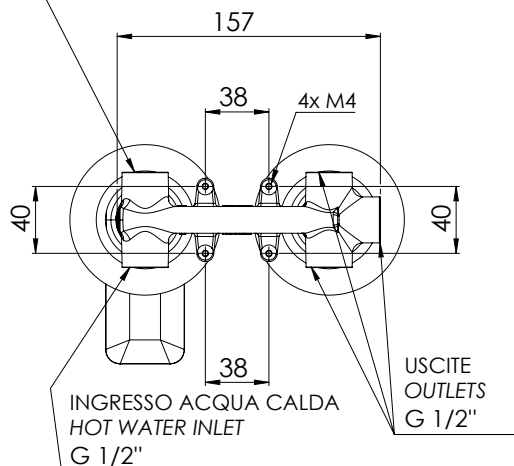

REMER

RUBINETTERIE

SERIE
SERIES

INFINITY

CODICE
CODE

193ZP

IMMAGINE - IMAGE

DESCRIZIONE - DESCRIPTION

Miscelatore a incasso per vasca/doccia con deviatore a 3 vie di tipo meccanico. Due piastre tonde ultra piatte. Parte a incasso unica, installazione orizzontale. Per selezionare l'uscita desiderata, posizionare la manopola del deviatore sulla posizione corrispondente.

Built-in bath/shower mixer with 3-way mechanical diverter. Two ultraflat round plates. Single built-in part, horizontal mounting. To select the desired water outlet, turn the diverter knob to the corresponding position.

SCHEDA TECNICA - TECHNICAL FEATURES

INGRESSO ACQUA FREDDA
COLD WATER INLET
G 1/2"

CARATTERISTICHE - FEATURES

Disponibile in Finitura
Available in Finishing

3 Vie
3 Ways

FINITURE - FINISHING

NO
Nero Opaco
Matt Black