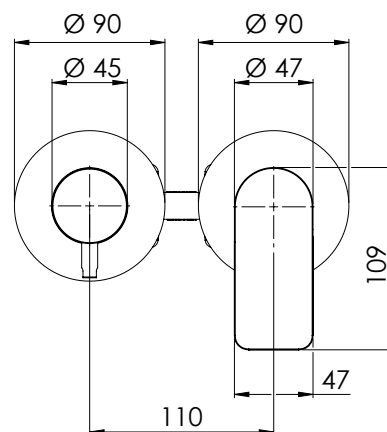

REMER

RUBINETTERIE

SERIE
SERIES

INFINITY

CODICE
CODE

193ZP

IMMAGINE - IMAGE

DESCRIZIONE - DESCRIPTION

Miscelatore a incasso per vasca/doccia con deviatore a 3 vie di tipo meccanico. Due piastre tonde ultra piatte. Parte a incasso unica, installazione orizzontale. Per selezionare l'uscita desiderata, posizionare la manopola del deviatore sulla posizione corrispondente.

Built-in bath/shower mixer with 3-way mechanical diverter. Two ultraflat round plates. Single built-in part, horizontal mounting. To select the desired water outlet, turn the diverter knob to the corresponding position.

SCHEDA TECNICA - TECHNICAL FEATURES

INGRESSO ACQUA FREDDA
COLD WATER INLET
G 1/2"

CARATTERISTICHE - FEATURES

Disponibile in Finitura
Available in Finishing

3 Vie
3 Ways

FINITURE - FINISHING

NO
Nero Opaco
Matt Black