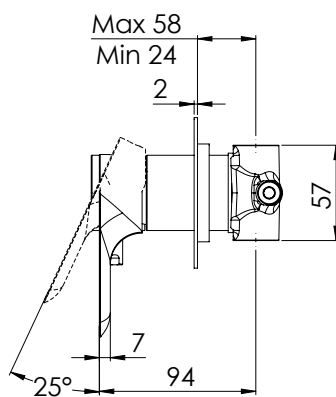

SCHEDA TECNICA - TECHNICAL FEATURES

INGRESSO ACQUA FREDDA
COLD WATER INLET
G 1/2"