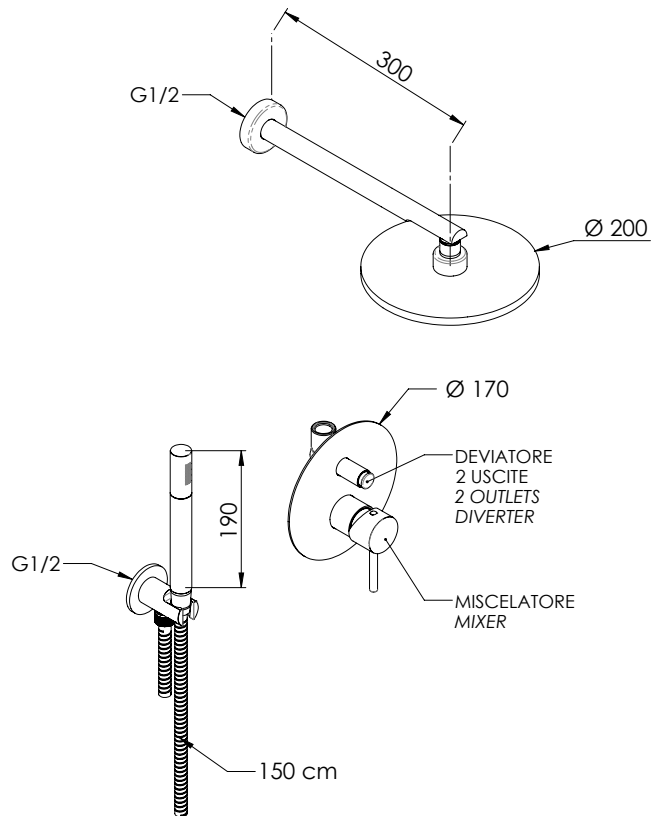

REMER

RUBINETTERIE

SERIE
SERIES

X STYLE

CODICE
CODE

X09S020

IMMAGINE - IMAGE

SCHEMA TECNICA - TECHNICAL FEATURES

DESCRIZIONE - DESCRIPTION

Set doccia composto da: miscelatore a incasso con deviatore (X09L); soffione tondo minimale in ottone cromato Ø 20 cm, con getti in silicone anticalcare (359MM20X); braccio in ottone 30 cm (348N30); presa acqua con supporto in ottone (337M); doccetta minimale in ottone cromato, 1 funzione (317MM); flessibile 150 cm.

Shower set including: built-in mixer with diverter (X09L); round minimal c.p. brass shower head Ø 20 cm, with anti-limescale silicone jets (359MM20X); arm in brass 30 cm (348N30); brass water connection with shower holder (337M); 1-function handshower in c.p. brass (317MM); 150 cm flexible hose.