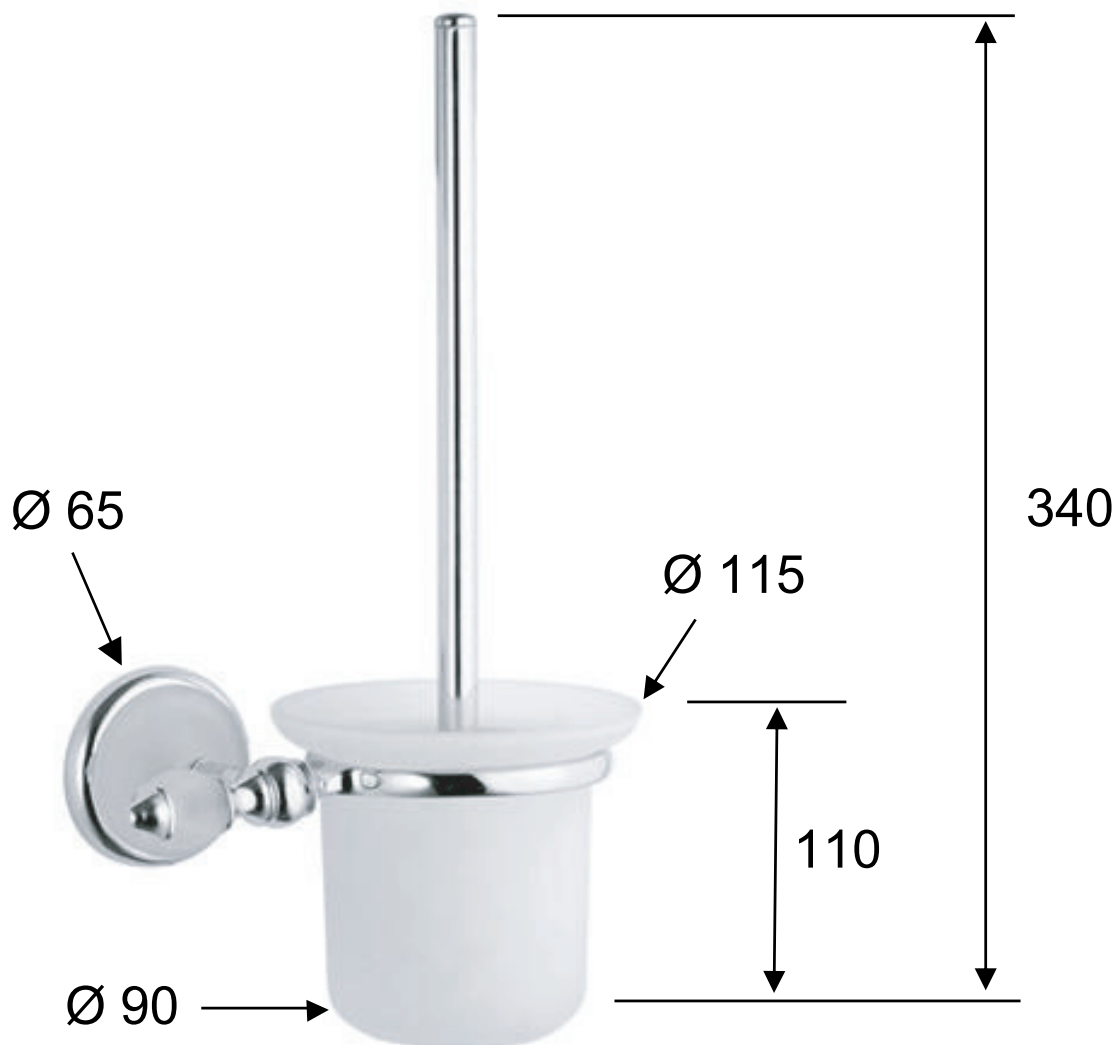

ART. COD.

EP 66

MATERIALI / MATERIALS

OTTONE CROMATO - CERAMICA / CHROME PLATED BRASS - CERAMIC
VETRO BIANCO SABBIATO / WHITE SUNBLASTED GLASS

CROMATURA / CHROME PLATING

UNI EN 248

Via Leonardo da Vinci 83 - 20062 Cassano d'Adda (MI) Italy - Tel. +39-0363 364211