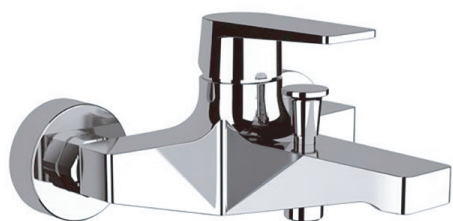

### DESCRIZIONE - DESCRIPTION

Miscelatore monocomando vasca esterno senza set doccia.

Exposed single-lever bath mixer without shower kit.