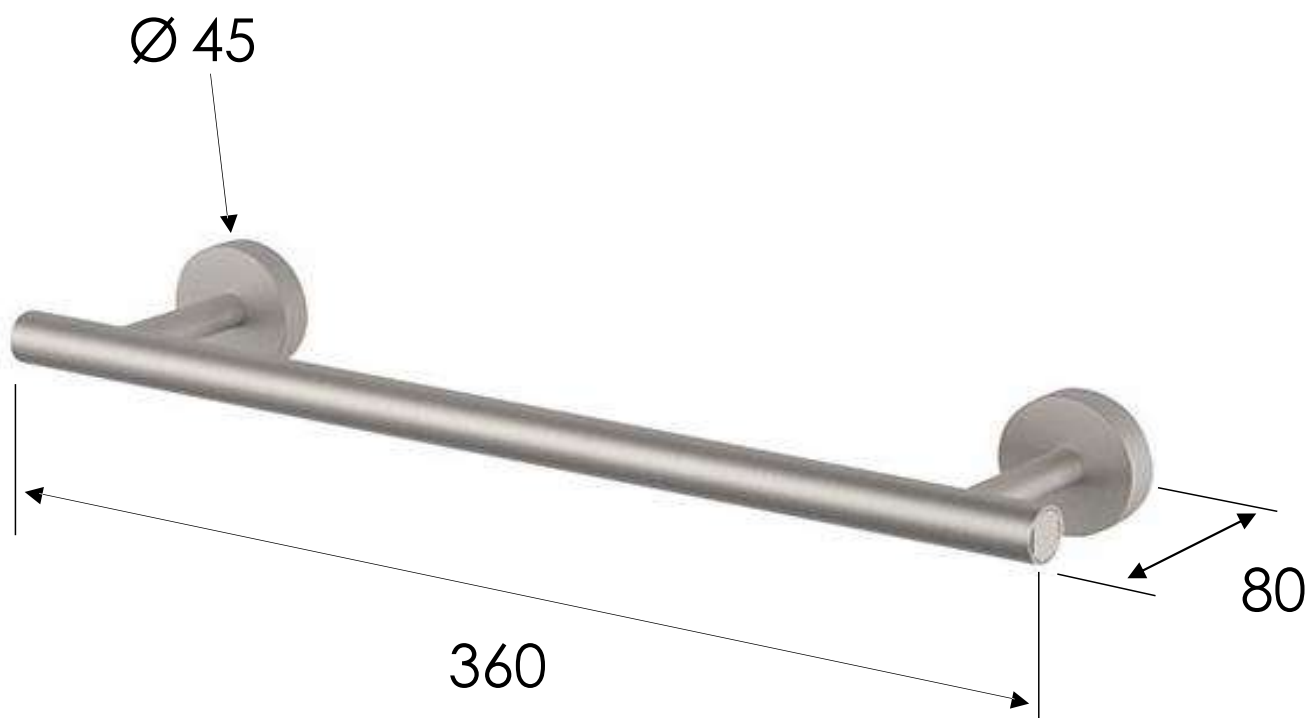

REMER
RUBINETTERIE

SERIE
SERIES

CODICE
CODE

ACCESSORI INOX
INOX ACCESSORIES
SSXI40L30

IMMAGINE - IMAGE

DESCRIZIONE - DESCRIPTION

Portasalviette in acciaio inox cm. 30.

Stainless steel towel-holder cm. 30.

SCHEDA TECNICA - TECHNICAL FEATURES

CARATTERISTICHE - FEATURES

Acciaio INOX
Stainless Steel

REMER Rubinetterie S.p.A.

Via Leonardo Da Vinci, 83 - 20062 Cassano d'Adda (MI) - Italy - Tel. +39 0363 364211 - info@remer.eu - www.remer.eu